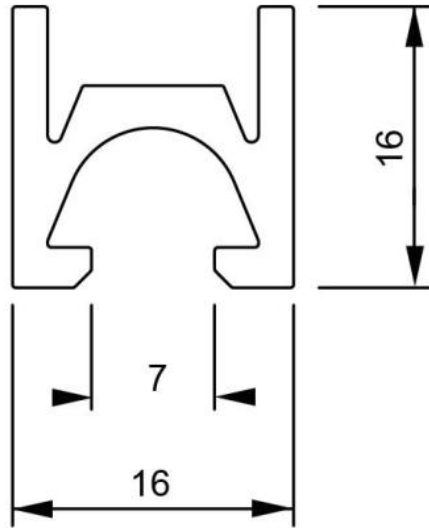

18.40010.22

Lochschiene

Material: Aluminium
Ausführung: naturfarbig eloxiert EV1
Verkaufseinheit (VE): m
Packungseinheit (PE): 1.00
Stangenlänge (L): 5000 mm

Lochabstand 25 mm, mit versenkten Anschraublöchern

Abstand der Anschraublöcher 100 mm / \varnothing 3,5 mm