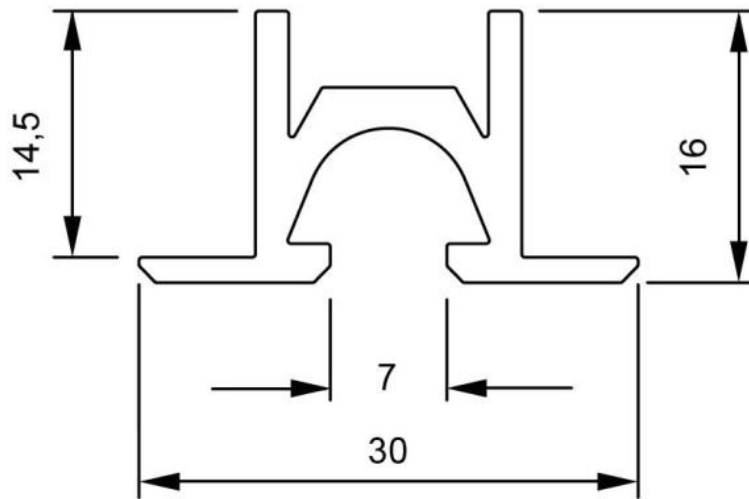

18.40030.22

Spiegellochschiene

Material: Aluminium
Ausführung: naturfarbig eloxiert EV1
Verkaufseinheit (VE): m
Packungseinheit (PE): 1.00
Stangenlänge (L): 5000 mm

Lochabstand 25 mm, mit versenkten Anschraublöchern

Abstand der Anschraublöcher 100 mm / \varnothing 3,5 mm