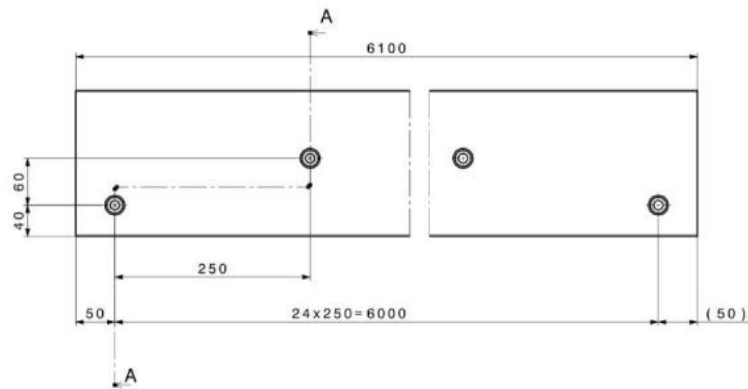

97.46112.20

Brüstungsprofil für Glasgeländer BALISTRA U187, vorgebohrt AUF ANFRAGE LIEFERBAR

Material:	Aluminium
Ausführung:	roh vitral 45
Glasstärke:	16.76 / 21.52 / 25.52 mm
Verkaufseinheit (VE):	m
Packungseinheit (PE):	1.00
Masse:	187 x 55 x 12 mm
Stangenlänge (L):	Nach Mass

seitliche Montage oder Bodenmontage, ohne Glasbohrung roh

Mst : 1:1

Fon

Mst : 1:5