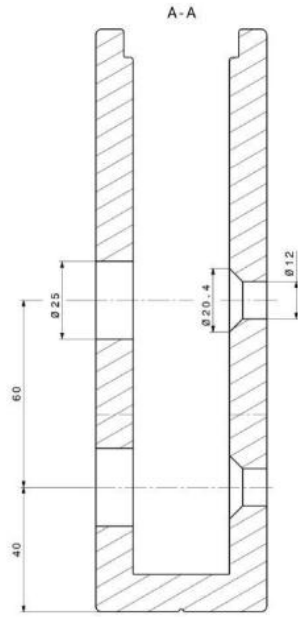

97.46112.20

Brüstungsprofil für Glasgeländer BALISTRA U187, vorgebohrt AUF ANFRAGE LIEFERBAR

Material:	Aluminium
Ausführung:	roh vitral 45
Glasstärke:	16.76 / 21.52 / 25.52 mm
Verkaufseinheit (VE):	m
Packungseinheit (PE):	1.00
Masse:	187 x 55 x 12 mm
Stangenlänge (L):	Nach Mass

seitliche Montage oder Bodenmontage, ohne Glasbohrung roh

Mst : 1:1

Fon

Mst : 1:5