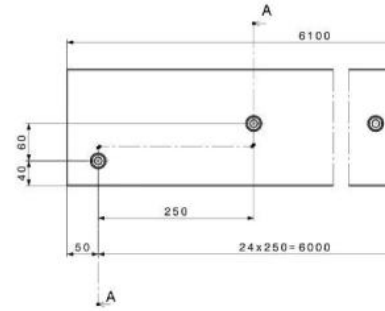

97.46112.20

Brüstungsprofil für Glasgeländer BALISTRA U187, vorgebohrt AUF ANFRAGE LIEFERBAR

Material:	Aluminium
Ausführung:	roh vitral 45
Glasstärke:	16.76 / 21.52 / 25.52 mm
Verkaufseinheit (VE):	m
Packungseinheit (PE):	1.00
Masse:	187 x 55 x 12 mm
Stangenlänge (L):	Nach Mass

seitliche Montage oder Bodenmontage, ohne Glasbohrung roh

Mst : 1:1

Fon

Mst : 1:5