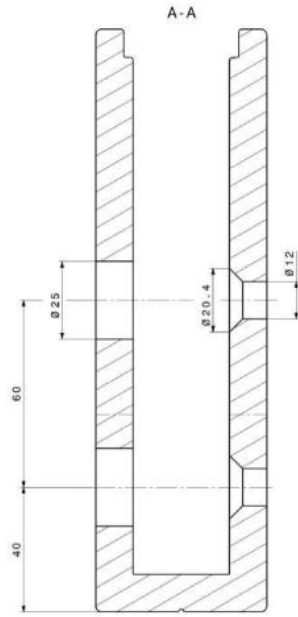

97.46112.20

Brüstungsprofil für Glasgeländer BALISTRA U187, vorgebohrt AUF ANFRAGE LIEFERBAR

Material: aluminium
Finish: raw vitral 45
Glass thickness: 16.76 / 21.52 / 25.52 mm
Sales unit (SU): m
Unit package: 1.00
Measures: 187 x 55 x 12 mm
Bar length (L): custom-made

seitliche Montage oder Bodenmontage, ohne Glasbohrung roh

Mst : 1:1

Fon

Mst : 1:5