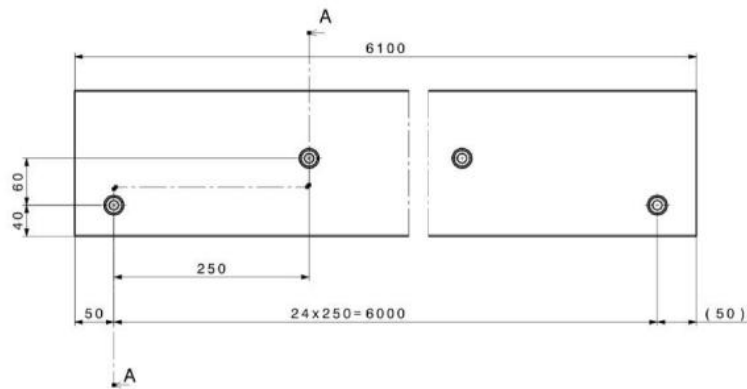

97.46112.20

Brüstungsprofil für Glasgeländer BALISTRA U187, vorgebohrt AUF ANFRAGE LIEFERBAR

Material: aluminium
Finish: raw vitral 45
Glass thickness: 16.76 / 21.52 / 25.52 mm
Sales unit (SU): m
Unit package: 1.00
Measures: 187 x 55 x 12 mm
Bar length (L): custom-made

seitliche Montage oder Bodenmontage, ohne Glasbohrung roh

Mst : 1:1

Fon

Mst : 1:5