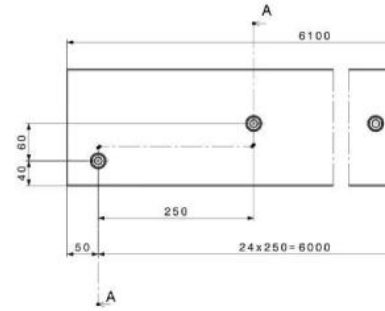

97.46112.20

Brüstungsprofil für Glasgeländer BALISTRA U187, vorgebohrt AUF ANFRAGE LIEFERBAR

Material: aluminium
Finish: raw vitral 45
Glass thickness: 16.76 / 21.52 / 25.52 mm
Sales unit (SU): m
Unit package: 1.00
Measures: 187 x 55 x 12 mm
Bar length (L): custom-made

seitliche Montage oder Bodenmontage, ohne Glasbohrung roh

Mst : 1:1

Fon

Mst : 1:5