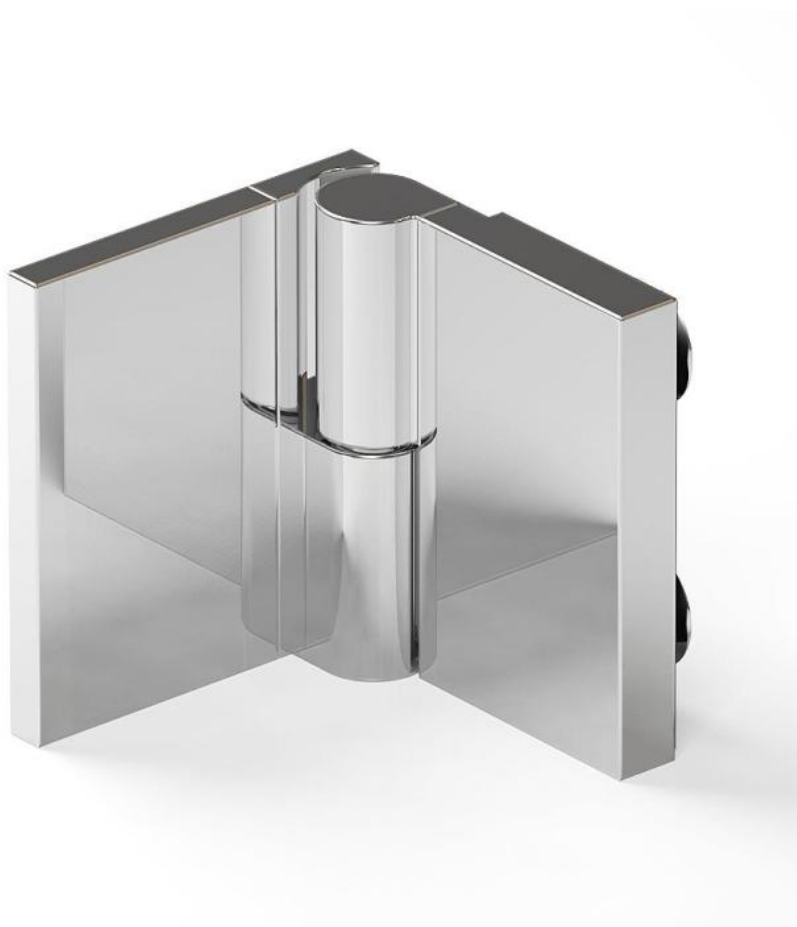

15.08411.01

Duschtürscharnier Wellness HS CL, DIN links, nach aussen öffnend, Anschraubplatte aussen montiert

Material: brass
Finish: chrome polished
Mounting: glass/wall 90°, DIN left
Glass thickness: 8 mm
Sales unit (SU): St
Unit package: 1.00
Shape: square
Measures: 66 x 70 mm
Carrying capacity: 35 kg/pair

flächenbündige Verschraubung, mit Langlochanschraubplatte, stufenlos einstellbar, verdeckte Verschraubung, mit Hebe-Senk-Mechanismus, vorgerichtet für 8 mm ESG, max. Türgrösse 900 x 2250 mm bzw. 35 kg/Pair

Hebe-Senk-Richtung
lift and drop direction