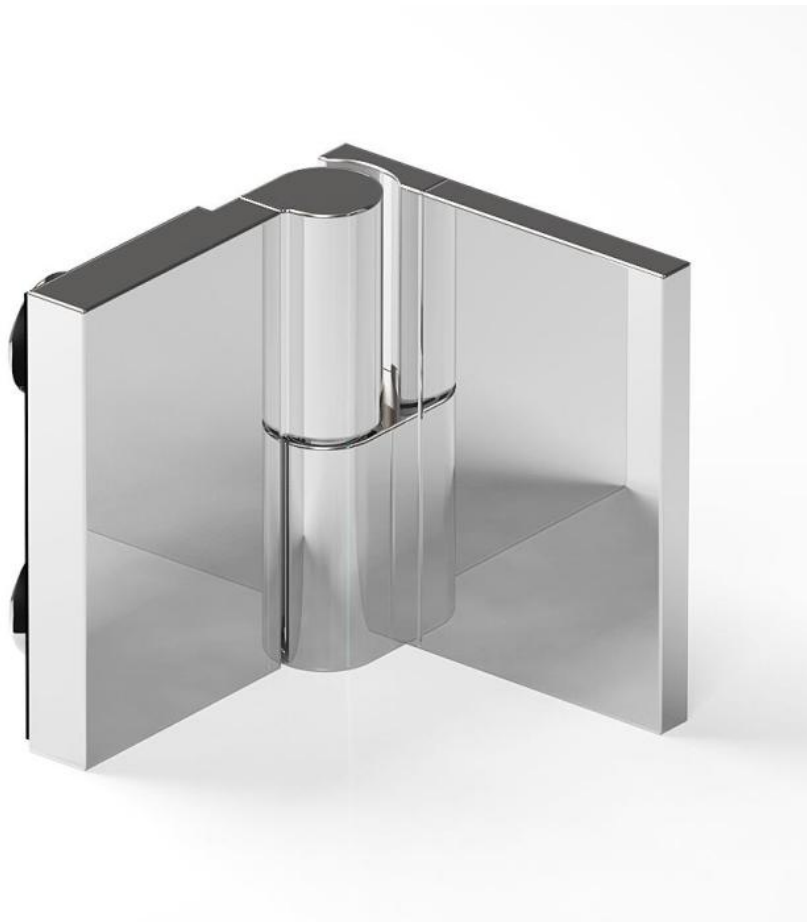

15.08413.01

Duschtürscharnier Wellness HS CL, DIN rechts, nach aussen öffnend, Anschraubplatte aussen montiert

Material:	Messing
Ausführung:	verchromt poliert
Montage:	Glas/Wand 90°, DIN rechts
Glasstärke:	8 mm
Verkaufseinheit (VE):	St
Packungseinheit (PE):	1.00
Form:	eckig
Masse:	66 x 70 mm
Tragkraft:	35 kg/Paar

flächenbündige Verschraubung, mit Langlochanschraubplatte, stufenlos einstellbar, verdeckte Verschraubung, mit Hebe-Senk-Mechanismus, vorgefertigt für 8 mm ESG, max. Türgrösse 900 x 2250 mm bzw. 35 kg/Paar

Hebe-Senk-Richtung
lift and drop direction