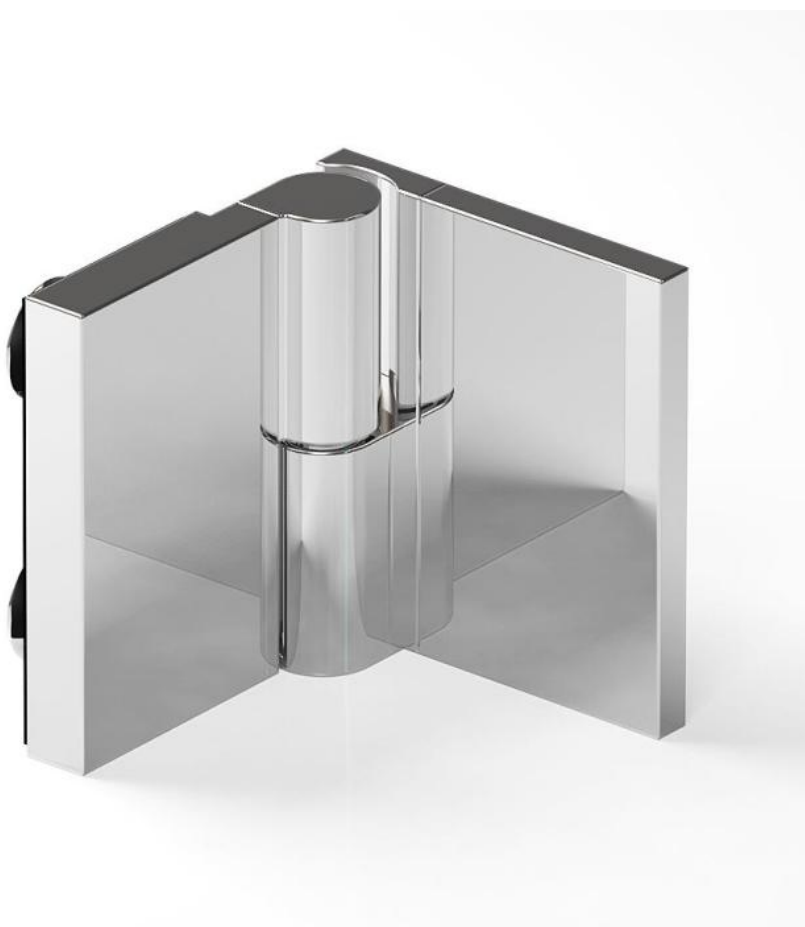

15.08413.01

Charnière de douche Wellness HS CL, s'ouvrant vers l'extérieur, platine de fixation monter à l'extérieur

Matériau:	laiton
Finition:	chromé poli
Montage:	verre/mur 90°, DIN droite
Épaisseur du verre:	8 mm
Unité de vente (UV):	St
unité d'emballage (UE):	1.00
Forme:	carré
Mesures:	66 x 70 mm
Capacité de charge:	35 kg/paire

fixation du verre avec vis affleurantes, avec trou oblong, arrêt indéxé réglable, vis cachées, avec système de levage, pour verre sécurisé de 8 mm, dimensions de la porte max. 900 x 2000 mm ou 35 kg/paire

Hebe-Senk-Richtung
lift and drop direction