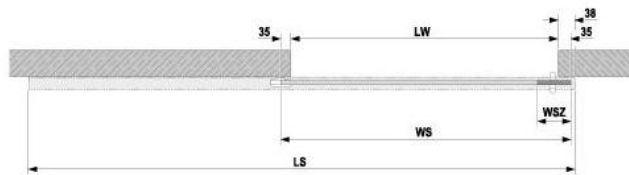

18.60300.22

Portavant 150, set de profil 1 rail

Matériau:	aluminium
Finition:	éloxé naturel EV1
Montage:	montage au plafond
Épaisseur du verre:	10 - 10.76 / 12 - 12.76 mm
Unité de vente (UV):	St
unité d'emballage (UE):	1.00
Forme:	carré
Mesures:	1996 mm
Capacité de charge:	150 kg/garniture

contient: 1 x rail de roulement / profilé de retenue pour vantail fixe, 2 x cache. Largeur de porte coulissante min. 960 mm, proportions max. 3 : 1

Einseitige Systeme ohne Festflügel /
systèmes simples sans vantail fixe

$$WS = LW + 70$$

$$LS = 2WS - WSZ - 29$$

$$LW = LW - WSZ$$

Links oder rechts schließend /
fermeture à gauche et à droite

Zweiseitige Systeme ohne Festflügel /
systèmes doubles sans vantail fixe

<p>Einfache Deckenmontage / montage au plafond simple</p> 	<p>Deckenmontage mit Festflügel / montage au plafond avec vantail fixe</p> 
<p>Montage vor Sturz / montage devant linteau</p> 	<p>Montage in der Abhängecke / montage dans un faux plafond</p> 