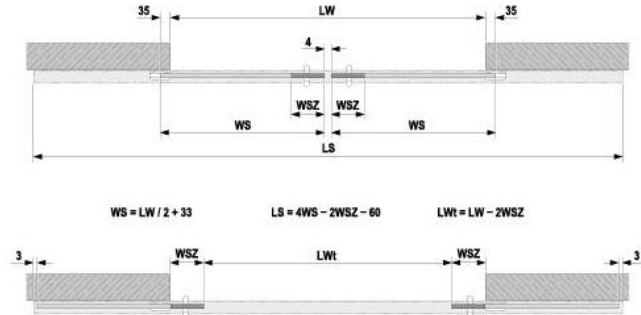

18.60300.22

Portavant 150, set de profil 1 rail

Matériau:	aluminium
Finition:	éloxé naturel EV1
Montage:	montage au plafond
Épaisseur du verre:	10 - 10.76 / 12 - 12.76 mm
Unité de vente (UV):	St
unité d'emballage (UE):	1.00
Forme:	carré
Mesures:	1996 mm
Capacité de charge:	150 kg/garniture

contient: 1 x rail de roulement / profilé de retenue pour vantail fixe, 2 x cache. Largeur de porte coulissante min. 960 mm, proportions max. 3 : 1

Einseitige Systeme ohne Festflügel /
systèmes simples sans vantail fixe

$$WS = LW + 70$$

$$LS = 2WS - WSZ - 29$$

$$LW = LW - WSZ$$

Links oder rechts schließend /
fermeture à gauche et à droite

Zweiseitige Systeme ohne Festflügel /
systèmes doubles sans vantail fixe

<p>Einfache Deckenmontage / montage au plafond simple</p> 	<p>Deckenmontage mit Festflügel / montage au plafond avec vantail fixe</p> 
<p>Montage vor Sturz / montage devant linteau</p> 	<p>Montage in der Abhängecke / montage dans un faux plafond</p> 