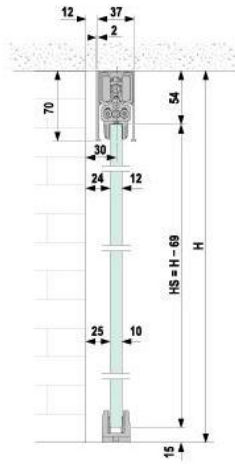

18.60300.22

Portavant 150, set de profil 1 rail

Matériau:	aluminium
Finition:	éloxé naturel EV1
Montage:	montage au plafond
Épaisseur du verre:	10 - 10.76 / 12 - 12.76 mm
Unité de vente (UV):	St
unité d'emballage (UE):	1.00
Forme:	carré
Mesures:	1996 mm
Capacité de charge:	150 kg/garniture

contient: 1 x rail de roulement / profilé de retenue pour vantail fixe, 2 x cache. Largeur de porte coulissante min. 960 mm, proportions max. 3 : 1

Einseitige Systeme ohne Festflügel /
systèmes simples sans vantail fixe

$$WS = LW + 70$$

$$LS = 2WS - WSZ - 29$$

$$LW = LW - WSZ$$

Links oder rechts schließend /
fermeture à gauche et à droite

Zweiseitige Systeme ohne Festflügel /
systèmes doubles sans vantail fixe

<p>Einfache Deckenmontage / montage au plafond simple</p> 	<p>Deckenmontage mit Festflügel / montage au plafond avec vantail fixe</p> 
<p>Montage vor Sturz / montage devant linteau</p> 	<p>Montage in der Abhängecke / montage dans un faux plafond</p> 