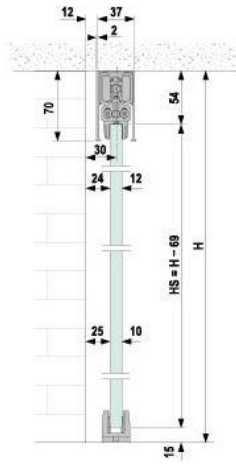

18.60301.22

Portavant 150, set de profil 1 rail

Matériau:	aluminium
Finition:	éloxé naturel EV1
Montage:	montage au plafond
Épaisseur du verre:	10 - 10.76 / 12 - 12.76 mm
Unité de vente (UV):	St
unité d'emballage (UE):	1.00
Forme:	carré
Mesures:	2996 mm
Capacité de charge:	150 kg/garniture

contient: 1 x rail de roulement / profilé de retenue pour vantail fixe, 2 x cache. Largeur de porte coulissante min. 960 mm, proportions max. 3 : 1

Einseitige Systeme ohne Festflügel /
systèmes simples sans vantail fixe

$$WS = LW + 70$$

$$LS = 2WS - WSZ - 29$$

$$LW1 = LW - WSZ$$

Links oder rechts schließend /
fermeture à gauche et à droite

Zweiseitige Systeme ohne Festflügel /
systèmes doubles sans vantail fixe

<p>Einfache Deckenmontage / montage au plafond simple</p> 	<p>Deckenmontage mit Festflügel / montage au plafond avec vantail fixe</p> 
<p>Montage vor Sturz / montage devant linteau</p> 	<p>Montage in der Abhängecke / montage dans un faux plafond</p> 