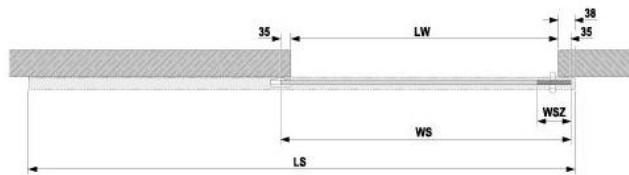

18.60301.22

Portavant 150, set de profil 1 rail

Matériau:	aluminium
Finition:	éloxé naturel EV1
Montage:	montage au plafond
Épaisseur du verre:	10 - 10.76 / 12 - 12.76 mm
Unité de vente (UV):	St
unité d'emballage (UE):	1.00
Forme:	carré
Mesures:	2996 mm
Capacité de charge:	150 kg/garniture

contient: 1 x rail de roulement / profilé de retenue pour vantail fixe, 2 x cache. Largeur de porte coulissante min. 960 mm, proportions max. 3 : 1

Einseitige Systeme ohne Festflügel /
systèmes simples sans vantail fixe

$$WS = LW + 70$$

$$LS = 2WS - WSZ - 29$$

$$LW1 = LW - WSZ$$

Links oder rechts schließend /
fermeture à gauche et à droite

Zweiseitige Systeme ohne Festflügel /
systèmes doubles sans vantail fixe

<p>Einfache Deckenmontage / montage au plafond simple</p> 	<p>Deckenmontage mit Festflügel / montage au plafond avec vantail fixe</p> 
<p>Montage vor Sturz / montage devant linteau</p> 	<p>Montage in der Abhängecke / montage dans un faux plafond</p> 