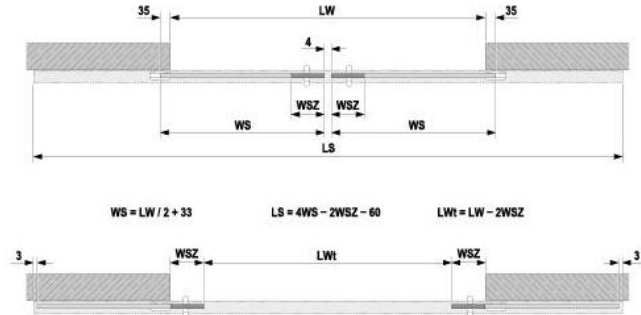

18.60301.22

Portavant 150, set de profil 1 rail

Matériau:	aluminium
Finition:	éloxé naturel EV1
Montage:	montage au plafond
Épaisseur du verre:	10 - 10.76 / 12 - 12.76 mm
Unité de vente (UV):	St
unité d'emballage (UE):	1.00
Forme:	carré
Mesures:	2996 mm
Capacité de charge:	150 kg/garniture

contient: 1 x rail de roulement / profilé de retenue pour vantail fixe, 2 x cache. Largeur de porte coulissante min. 960 mm, proportions max. 3 : 1

Einseitige Systeme ohne Festflügel /
systèmes simples sans vantail fixe

$$WS = LW + 70$$

$$LS = 2WS - WSZ - 29$$

$$LW1 = LW - WSZ$$

Links oder rechts schließend /
fermeture à gauche et à droite

Zweiseitige Systeme ohne Festflügel /
systèmes doubles sans vantail fixe

<p>Einfache Deckenmontage / montage au plafond simple</p> 	<p>Deckenmontage mit Festflügel / montage au plafond avec vantail fixe</p> 
<p>Montage vor Sturz / montage devant linteau</p> 	<p>Montage in der Abhängecke / montage dans un faux plafond</p> 