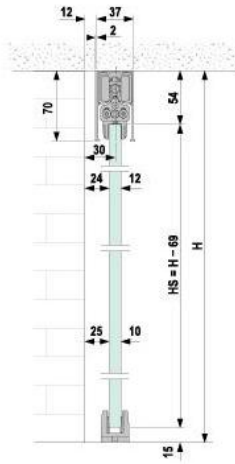

18.60302.22

Portavant 150, set de profil 1 rail

Matériau:	aluminium
Finition:	éloxé naturel EV1
Montage:	montage au plafond
Épaisseur du verre:	10 - 10.76 / 12 - 12.76 mm
Unité de vente (UV):	St
unité d'emballage (UE):	1.00
Forme:	carré
Mesures:	3996 mm
Capacité de charge:	150 kg/garniture

contient: 1 x rail de roulement / profilé de retenue pour vantail fixe, 2 x cache. Largeur de porte coulissante min. 960 mm, proportions max. 3 : 1

Einseitige Systeme ohne Festflügel /
systèmes simples sans vantail fixe

$$WS = LW + 70$$

$$LS = 2WS - WSZ - 29$$

$$LW = LW - WSZ$$

Links oder rechts schließend /
fermeture à gauche et à droite

Zweiseitige Systeme ohne Festflügel /
systèmes doubles sans vantail fixe

<p>Einfache Deckenmontage / montage au plafond simple</p> 	<p>Deckenmontage mit Festflügel / montage au plafond avec vantail fixe</p> 
<p>Montage vor Sturz / montage devant linteau</p> 	<p>Montage in der Abhängecke / montage dans un faux plafond</p> 