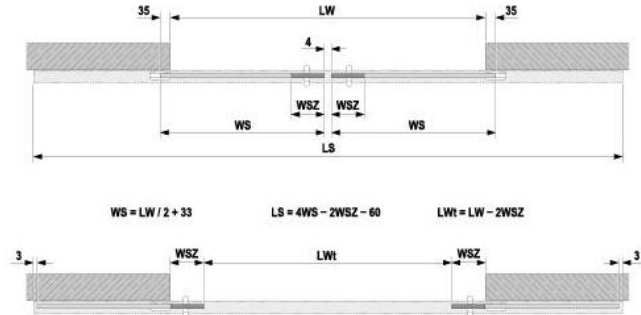

18.60302.22

Portavant 150, set de profil 1 rail

Matériau:	aluminium
Finition:	éloxé naturel EV1
Montage:	montage au plafond
Épaisseur du verre:	10 - 10.76 / 12 - 12.76 mm
Unité de vente (UV):	St
unité d'emballage (UE):	1.00
Forme:	carré
Mesures:	3996 mm
Capacité de charge:	150 kg/garniture

contient: 1 x rail de roulement / profilé de retenue pour vantail fixe, 2 x cache. Largeur de porte coulissante min. 960 mm, proportions max. 3 : 1

Einseitige Systeme ohne Festflügel /
systèmes simples sans vantail fixe

$$WS = LW + 70$$

$$LS = 2WS - WSZ - 29$$

$$LW = LW - WSZ$$

Links oder rechts schließend /
fermeture à gauche et à droite

Zweiseitige Systeme ohne Festflügel /
systèmes doubles sans vantail fixe

<p>Einfache Deckenmontage / montage au plafond simple</p> 	<p>Deckenmontage mit Festflügel / montage au plafond avec vantail fixe</p> 
<p>Montage vor Sturz / montage devant linteau</p> 	<p>Montage in der Abhängecke / montage dans un faux plafond</p> 