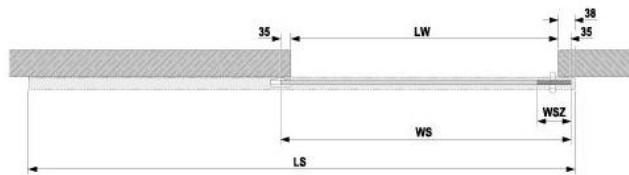

18.60302.22

Portavant 150, set de profil 1 rail

Matériau:	aluminium
Finition:	éloxé naturel EV1
Montage:	montage au plafond
Épaisseur du verre:	10 - 10.76 / 12 - 12.76 mm
Unité de vente (UV):	St
unité d'emballage (UE):	1.00
Forme:	carré
Mesures:	3996 mm
Capacité de charge:	150 kg/garniture

contient: 1 x rail de roulement / profilé de retenue pour vantail fixe, 2 x cache. Largeur de porte coulissante min. 960 mm, proportions max. 3 : 1

Einseitige Systeme ohne Festflügel /
systèmes simples sans vantail fixe

$$WS = LW + 70$$

$$LS = 2WS - WSZ - 29$$

$$LW = LW - WSZ$$

Links oder rechts schließend /
fermeture à gauche et à droite

Zweiseitige Systeme ohne Festflügel /
systèmes doubles sans vantail fixe

<p>Einfache Deckenmontage / montage au plafond simple</p> 	<p>Deckenmontage mit Festflügel / montage au plafond avec vantail fixe</p> 
<p>Montage vor Sturz / montage devant linteau</p> 	<p>Montage in der Abhängecke / montage dans un faux plafond</p> 