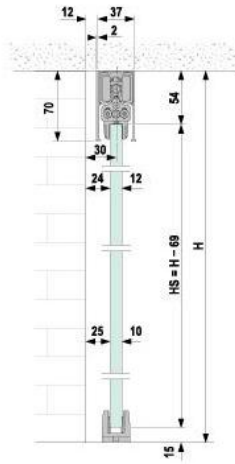

18.60303.22

Portavant 150, set de profil 1 rail

Matériau:	aluminium
Finition:	éloxé naturel EV1
Montage:	montage au plafond
Épaisseur du verre:	10 - 10.76 / 12 - 12.76 mm
Unité de vente (UV):	St
unité d'emballage (UE):	1.00
Forme:	carré
Mesures:	5996 mm
Capacité de charge:	150 kg/garniture

contient: 1 x rail de roulement / profilé de retenue pour vantail fixe, 2 x cache. Largeur de porte coulissante min. 960 mm, proportions max. 3 : 1

Einseitige Systeme ohne Festflügel /
systèmes simples sans vantail fixe

$$WS = LW + 70$$

$$LS = 2WS - WSZ - 29$$

$$LW = LW - WSZ$$

Links oder rechts schließend /
fermeture à gauche et à droite

Zweiseitige Systeme ohne Festflügel /
systèmes doubles sans vantail fixe

<p>Einfache Deckenmontage / montage au plafond simple</p> 	<p>Deckenmontage mit Festflügel / montage au plafond avec vantail fixe</p> 
<p>Montage vor Sturz / montage devant linteau</p> 	<p>Montage in der Abhängecke / montage dans un faux plafond</p> 