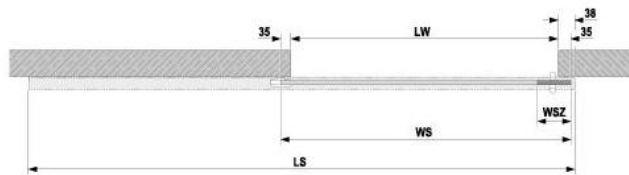

18.60303.22

Portavant 150, set de profil 1 rail

Matériau:	aluminium
Finition:	éloxé naturel EV1
Montage:	montage au plafond
Épaisseur du verre:	10 - 10.76 / 12 - 12.76 mm
Unité de vente (UV):	St
unité d'emballage (UE):	1.00
Forme:	carré
Mesures:	5996 mm
Capacité de charge:	150 kg/garniture

contient: 1 x rail de roulement / profilé de retenue pour vantail fixe, 2 x cache. Largeur de porte coulissante min. 960 mm, proportions max. 3 : 1

Einseitige Systeme ohne Festflügel /
systèmes simples sans vantail fixe

$$WS = LW + 70$$

$$LS = 2WS - WSZ - 29$$

$$LW = LW - WSZ$$

Links oder rechts schließend /
fermeture à gauche et à droite

Zweiseitige Systeme ohne Festflügel /
systèmes doubles sans vantail fixe

<p>Einfache Deckenmontage / montage au plafond simple</p> 	<p>Deckenmontage mit Festflügel / montage au plafond avec vantail fixe</p> 
<p>Montage vor Sturz / montage devant linteau</p> 	<p>Montage in der Abhängecke / montage dans un faux plafond</p> 