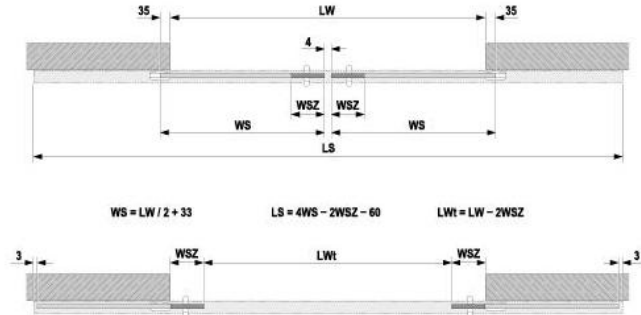

18.60303.22

Portavant 150, set de profil 1 rail

Matériau:	aluminium
Finition:	éloxé naturel EV1
Montage:	montage au plafond
Épaisseur du verre:	10 - 10.76 / 12 - 12.76 mm
Unité de vente (UV):	St
unité d'emballage (UE):	1.00
Forme:	carré
Mesures:	5996 mm
Capacité de charge:	150 kg/garniture

contient: 1 x rail de roulement / profilé de retenue pour vantail fixe, 2 x cache. Largeur de porte coulissante min. 960 mm, proportions max. 3 : 1

Einseitige Systeme ohne Festflügel /
systèmes simples sans vantail fixe

$$WS = LW + 70$$

$$LS = 2WS - WSZ - 29$$

$$LW = LW - WSZ$$

Links oder rechts schließend /
fermeture à gauche et à droite

Zweiseitige Systeme ohne Festflügel /
systèmes doubles sans vantail fixe

<p>Einfache Deckenmontage / montage au plafond simple</p> 	<p>Deckenmontage mit Festflügel / montage au plafond avec vantail fixe</p> 
<p>Montage vor Sturz / montage devant linteau</p> 	<p>Montage in der Abhängecke / montage dans un faux plafond</p> 