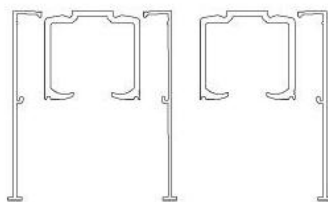

18.60311.22

Portavant 150, set de profil 2 rails

Matériau:	aluminium
Finition:	éloxé naturel EV1
Montage:	montage au plafond
Épaisseur du verre:	10 - 10.76 / 12 - 12.76 mm
Unité de vente (UV):	St
unité d'emballage (UE):	1.00
Forme:	carré
Mesures:	2996 mm
Capacité de charge:	150 kg/garniture

contient: 2 x rail de roulement / profilé de retenue pour vantail fixe, 3 x cache. Largeur de porte coulissante min. 960 mm, proportions max. 3 : 1

Zweiseitige Systeme mit Festflügel /
systèmes doubles avec vantail fixe