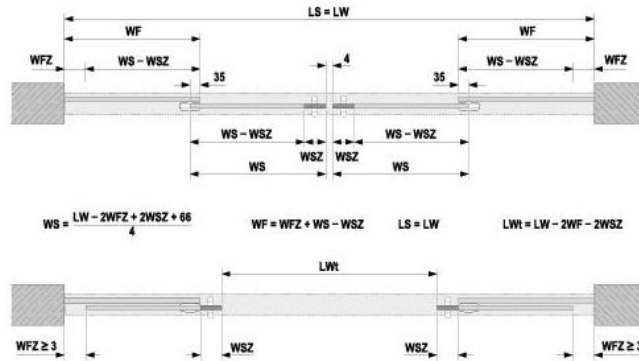

18.60311.22

Portavant 150, set de profil 2 rails

Matériau:	aluminium
Finition:	éloxé naturel EV1
Montage:	montage au plafond
Épaisseur du verre:	10 - 10.76 / 12 - 12.76 mm
Unité de vente (UV):	St
unité d'emballage (UE):	1.00
Forme:	carré
Mesures:	2996 mm
Capacité de charge:	150 kg/garniture

contient: 2 x rail de roulement / profilé de retenue pour vantail fixe, 3 x cache. Largeur de porte coulissante min. 960 mm, proportions max. 3 : 1

Zweiseitige Systeme mit Festflügel /
systèmes doubles avec vantail fixe