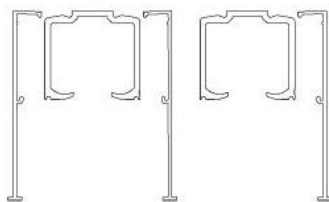

### Portavant 150, set de profil 2 rails

Matériau:	aluminium
Finition:	éloxé naturel EV1
Montage:	montage au plafond
Épaisseur du verre:	10 - 10.76 / 12 - 12.76 mm
Unité de vente (UV):	St
unité d'emballage (UE):	1.00
Forme:	carré
Mesures:	5996 mm
Capacité de charge:	150 kg/garniture

contient: 2 x rail de roulement / profilé de retenue pour vantail fixe, 3 x cache. Largeur de porte coulissante min. 960 mm, proportions max. 3 : 1

Zweiseitige Systeme mit Festflügel /  
systèmes doubles avec vantail fixe