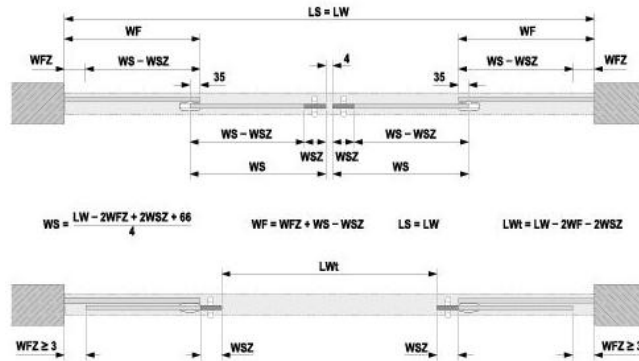

### Portavant 150, set de profil 2 rails

Matériau:	aluminium
Finition:	éloxé naturel EV1
Montage:	montage au plafond
Épaisseur du verre:	10 - 10.76 / 12 - 12.76 mm
Unité de vente (UV):	St
unité d'emballage (UE):	1.00
Forme:	carré
Mesures:	5996 mm
Capacité de charge:	150 kg/garniture

contient: 2 x rail de roulement / profilé de retenue pour vantail fixe, 3 x cache. Largeur de porte coulissante min. 960 mm, proportions max. 3 : 1

Zweiseitige Systeme mit Festflügel /  
systèmes doubles avec vantail fixe