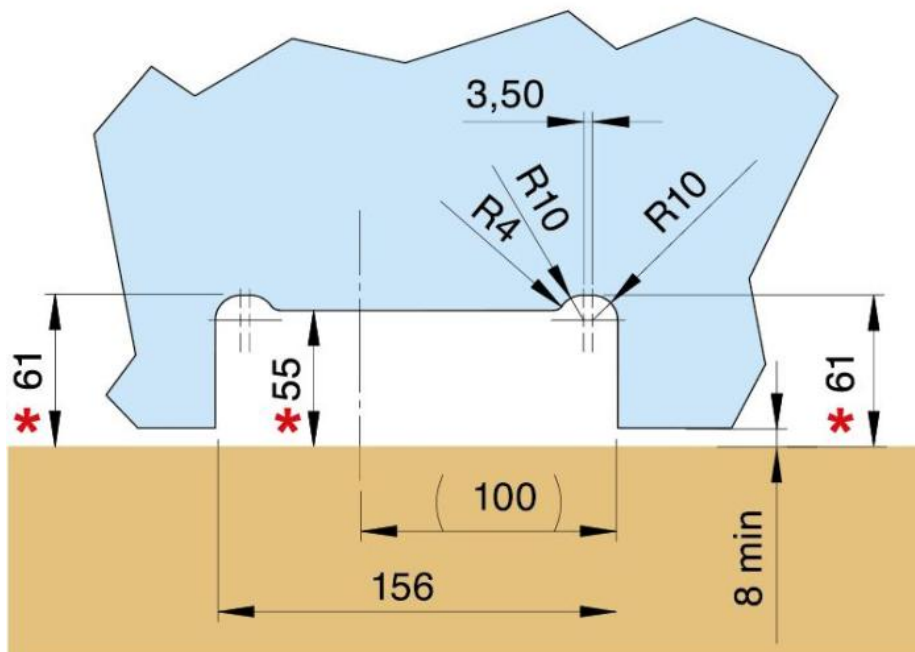

### Hydraulikscharnier Unica PREMIUM, Bodenmontage mit Bodenplatte ohne Bohrung

Material:	Aluminium
Ausführung:	Chromeffekt
Montage:	Tür unten
Glasstärke:	8 - 13.52 mm
Verkaufseinheit (VE):	St
Packungseinheit (PE):	1.00
Form:	eckig
Glasbearbeitung:	Glasausschnitt
Tragkraft:	100 kg/Paar

Standardmontage / Montage standard /  
Standard mounting

\* Abstand vom Boden / Distance au sol / Distance from the floor

Versetzte Montage / Montage déplacé /  
Displaced mounting

\* Abstand vom Boden / Distance au sol / Distance from the floor