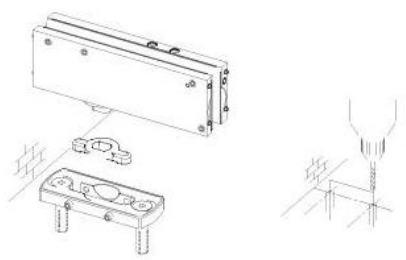

### Hydraulikscharnier Unica PREMIUM, Bodenmontage mit Bodenplatte ohne Bohrung

Material:	Aluminium
Ausführung:	Chromeffekt
Montage:	Tür unten
Glasstärke:	8 - 13.52 mm
Verkaufseinheit (VE):	St
Packungseinheit (PE):	1.00
Form:	eckig
Glasbearbeitung:	Glasausschnitt
Tragkraft:	100 kg/Paar

für Türen im Aussen- und Innenbereich geeignet, UNICA Premium verfügt über 4 Funktionen: die Regelung der Schliessgeschwindigkeit, die Einstellung des Endschwungs, die 3-Dimensionale Lagerverstellung und die integrierte Bremse gegen Windeinflüsse. Arretierung bei 0° / +90° / -90°