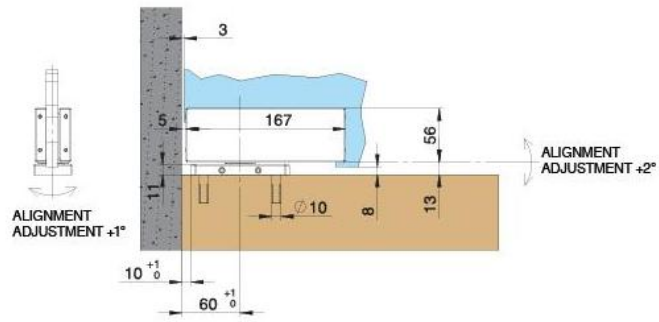

### Hydraulikscharnier Unica PREMIUM, Bodenmontage mit Bodenplatte ohne Bohrung

Material:	Aluminium
Ausführung:	Chromeffekt
Montage:	Tür unten
Glasstärke:	8 - 13.52 mm
Verkaufseinheit (VE):	St
Packungseinheit (PE):	1.00
Form:	eckig
Glasbearbeitung:	Glasausschnitt
Tragkraft:	100 kg/Paar

für Türen im Aussen- und Innenbereich geeignet, UNICA Premium verfügt über 4 Funktionen: die Regelung der Schliessgeschwindigkeit, die Einstellung des Endschwungs, die 3-Dimensionale Lagerverstellung und die integrierte Bremse gegen Windeinflüsse. Arretierung bei 0° / +90° / -90°