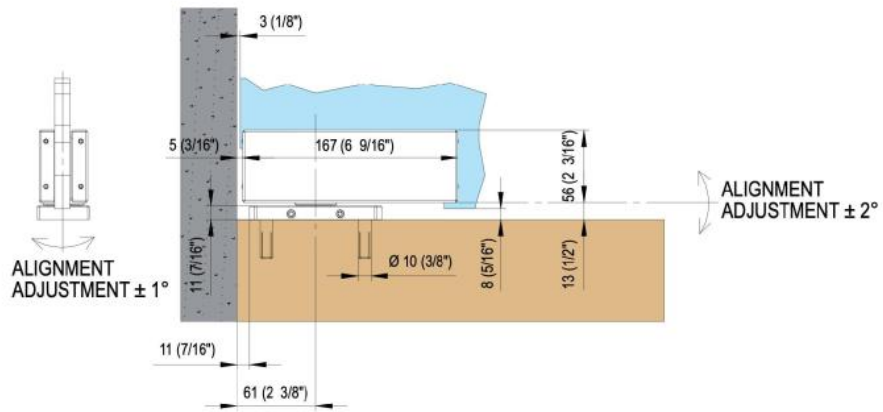

31.80215.21

Charnière hydraulique VERTO VT 101E10 Outdoor

Matériau:	aluminium
Finition:	effet chromé
Montage:	porte en bas
Épaisseur du verre:	8 - 13.52 mm
Unité de vente (UV):	St
unité d'emballage (UE):	1.00
Forme:	carré
Travail du verre:	Encoche
Capacité de charge:	100 kg/paire

convient aux portes intérieures et extérieures protégées, remplit les 4 fonctions suivantes: réglage de la vitesse de fermeture, réglage de la force de rotation finale, réglages tridimensionnels et des freinages contre les contraintes du vent. Avec arrêt 0° / +90° / -90°, fermeture automatique à partir de +80° et -80°, largeur max. de la porte 1000 mm, pour des températures de -15°C à + 50°C