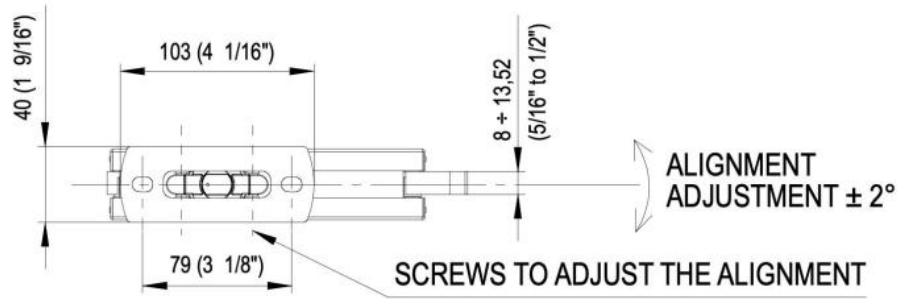

31.80215.21

Charnière hydraulique VERTO VT 101E10 Outdoor

Matériau:	aluminium
Finition:	effet chromé
Montage:	porte en bas
Épaisseur du verre:	8 - 13.52 mm
Unité de vente (UV):	St
unité d'emballage (UE):	1.00
Forme:	carré
Travail du verre:	Encoche
Capacité de charge:	100 kg/paire

convient aux portes intérieures et extérieures protégées, remplit les 4 fonctions suivantes: réglage de la vitesse de fermeture, réglage de la force de rotation finale, réglages tridimensionnels et des freinages contre les contraintes du vent. Avec arrêt 0° / +90° / -90°, fermeture automatique à partir de +80° et -80°, largeur max. de la porte 1000 mm, pour des températures de -15°C à + 50°C