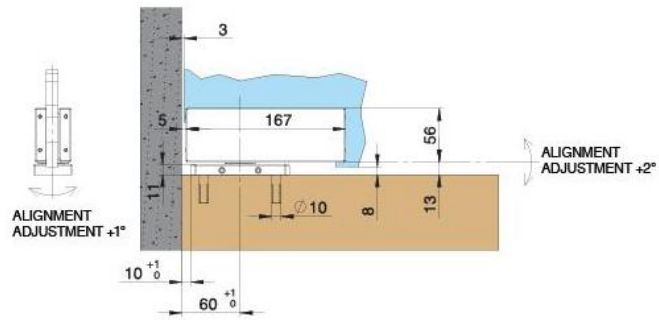

31.80216.21

Charnière hydraulique Unica Indoor, montage au sol avec plaque inférieure sans perçage

Matériau:	aluminium
Finition:	effet chromé
Montage:	porte en bas
Épaisseur du verre:	8 - 13.52 mm
Unité de vente (UV):	St
unité d'emballage (UE):	1.00
Forme:	carré
Travail du verre:	Encoche
Capacité de charge:	100 kg/paire

convient uniquement aux portes intérieures, Unica indoor a 3 fonctions: réglage de la vitesse de fermeture, réglage de la force de rotation finale, réglages tridimensionnels à 0° / +90° / -90°

Standardmontage / Montage standard /
Standard mounting