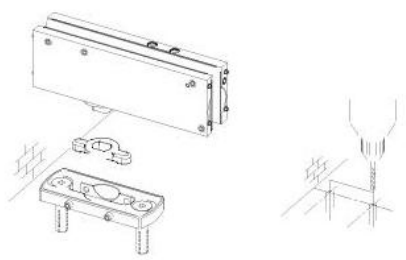

31.80216.21

Charnière hydraulique Unica Indoor, montage au sol avec plaque inférieure sans perçage

Matériau:	aluminium
Finition:	effet chromé
Montage:	porte en bas
Épaisseur du verre:	8 - 13.52 mm
Unité de vente (UV):	St
unité d'emballage (UE):	1.00
Forme:	carré
Travail du verre:	Encoche
Capacité de charge:	100 kg/paire

convient uniquement aux portes intérieures, Unica indoor a 3 fonctions: réglage de la vitesse de fermeture, réglage de la force de rotation finale, réglages tridimensionnels à 0° / +90° / -90°

Standardmontage / Montage standard /
Standard mounting