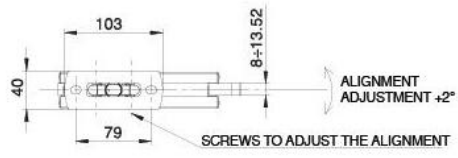

31.80216.21

Charnière hydraulique Unica Indoor, montage au sol avec plaque inférieure sans perçage

Matériau:	aluminium
Finition:	effet chromé
Montage:	porte en bas
Épaisseur du verre:	8 - 13.52 mm
Unité de vente (UV):	St
unité d'emballage (UE):	1.00
Forme:	carré
Travail du verre:	Encoche
Capacité de charge:	100 kg/paire

convient uniquement aux portes intérieures, Unica indoor a 3 fonctions: réglage de la vitesse de fermeture, réglage de la force de rotation finale, réglages tridimensionnels à 0° / +90° / -90°

Standardmontage / Montage standard /
Standard mounting