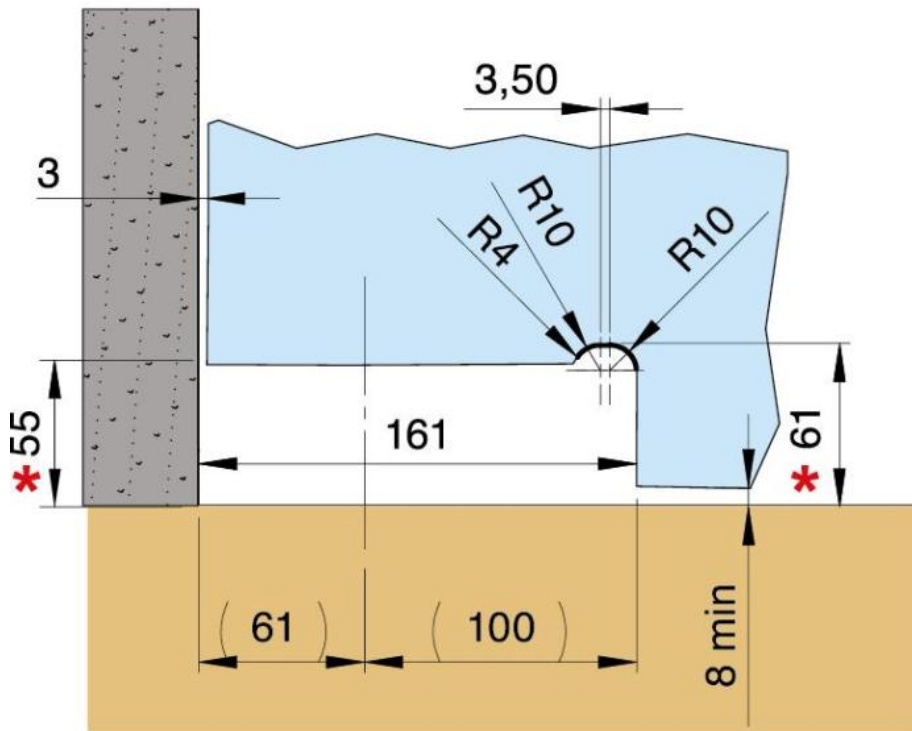

31.80216.21

Charnière hydraulique Unica Indoor, montage au sol avec plaque inférieure sans perçage

Matériau:	aluminium
Finition:	effet chromé
Montage:	porte en bas
Épaisseur du verre:	8 - 13.52 mm
Unité de vente (UV):	St
unité d'emballage (UE):	1.00
Forme:	carré
Travail du verre:	Encoche
Capacité de charge:	100 kg/paire

convient uniquement aux portes intérieures, Unica indoor a 3 fonctions: réglage de la vitesse de fermeture, réglage de la force de rotation finale, réglages tridimensionnels à 0° / +90° / -90°

Standardmontage / Montage standard /
Standard mounting

* Abstand vom Boden / Distance au sol / Distance from the floor

Versetzte Montage / Montage déplacé /
Displaced mounting

* Abstand vom Boden / Distance au sol / Distance from the floor