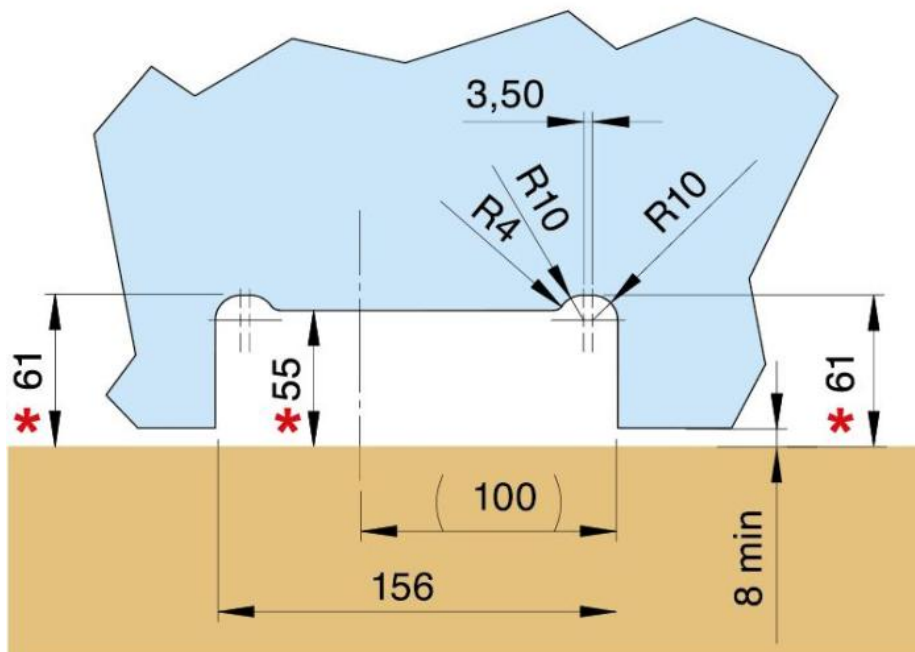

31.80216.21

Charnière hydraulique Unica Indoor, montage au sol avec plaque inférieure sans perçage

Matériau:	aluminium
Finition:	effet chromé
Montage:	porte en bas
Épaisseur du verre:	8 - 13.52 mm
Unité de vente (UV):	St
unité d'emballage (UE):	1.00
Forme:	carré
Travail du verre:	Encoche
Capacité de charge:	100 kg/paire

convient uniquement aux portes intérieures, Unica indoor a 3 fonctions: réglage de la vitesse de fermeture, réglage de la force de rotation finale, réglages tridimensionnels à 0° / +90° / -90°

Standardmontage / Montage standard /
Standard mounting

* Abstand vom Boden / Distance au sol / Distance from the floor

Versetzte Montage / Montage déplacé /
Displaced mounting

* Abstand vom Boden / Distance au sol / Distance from the floor