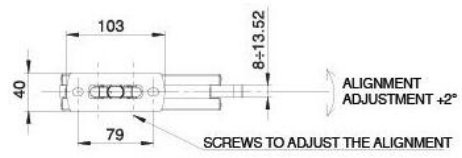

31.80216.22

Hydraulikscharnier Unica Indoor, Bodenmontage mit Bodenplatte ohne Bohrung

Material:	Aluminium
Ausführung:	naturfarbig eloxiert EV1
Montage:	Tür unten
Glasstärke:	8 - 13.52 mm
Verkaufseinheit (VE):	St
Packungseinheit (PE):	1.00
Form:	eckig
Glasbearbeitung:	Glasausschnitt
Tragkraft:	100 kg/Paar

nur für Türen im Innenbereich geeignet. Unica Indoor verfügt über 3 Funktionen: die Regelung der Schliessgeschwindigkeit, die Einstellung des Endschwungs und die 3-Dimensionale Lagerverstellung. Arretierung bei 0° / +90° / -90°