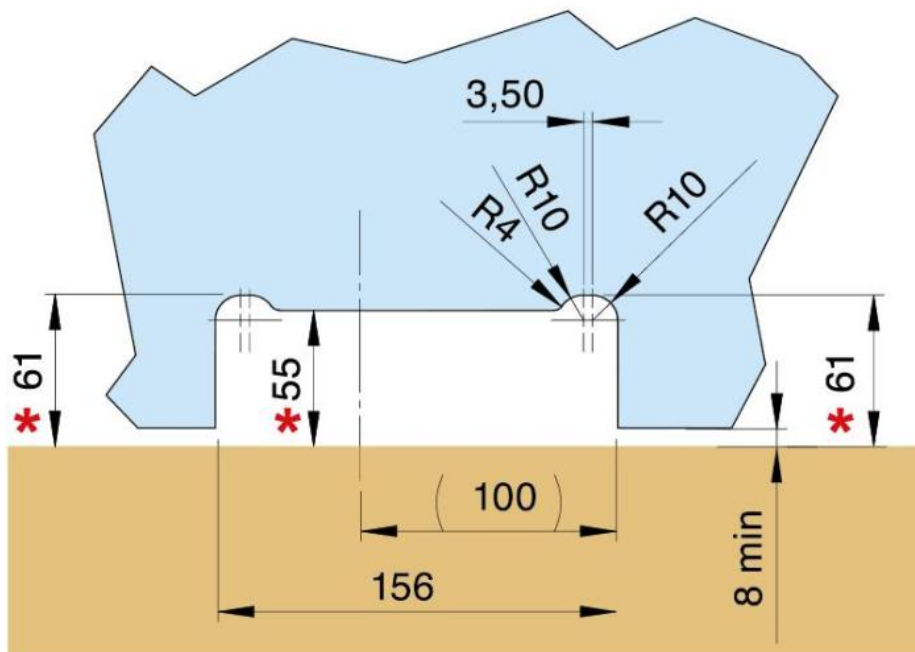

31.80216.22

Hydraulikscharnier Unica Indoor, Bodenmontage mit Bodenplatte ohne Bohrung

Material:	Aluminium
Ausführung:	naturfarbig eloxiert EV1
Montage:	Tür unten
Glasstärke:	8 - 13.52 mm
Verkaufseinheit (VE):	St
Packungseinheit (PE):	1.00
Form:	eckig
Glasbearbeitung:	Glasausschnitt
Tragkraft:	100 kg/Paar

nur für Türen im Innenbereich geeignet. Unica Indoor verfügt über 3 Funktionen: die Regelung der Schliessgeschwindigkeit, die Einstellung des Endschwungs und die 3-Dimensionale Lagerverstellung. Arretierung bei 0° / +90° / -90°

Standardmontage / Montage standard /
Standard mounting

* Abstand vom Boden / Distance au sol / Distance from the floor

Versetzte Montage / Montage déplacé /
Displaced mounting

* Abstand vom Boden / Distance au sol / Distance from the floor