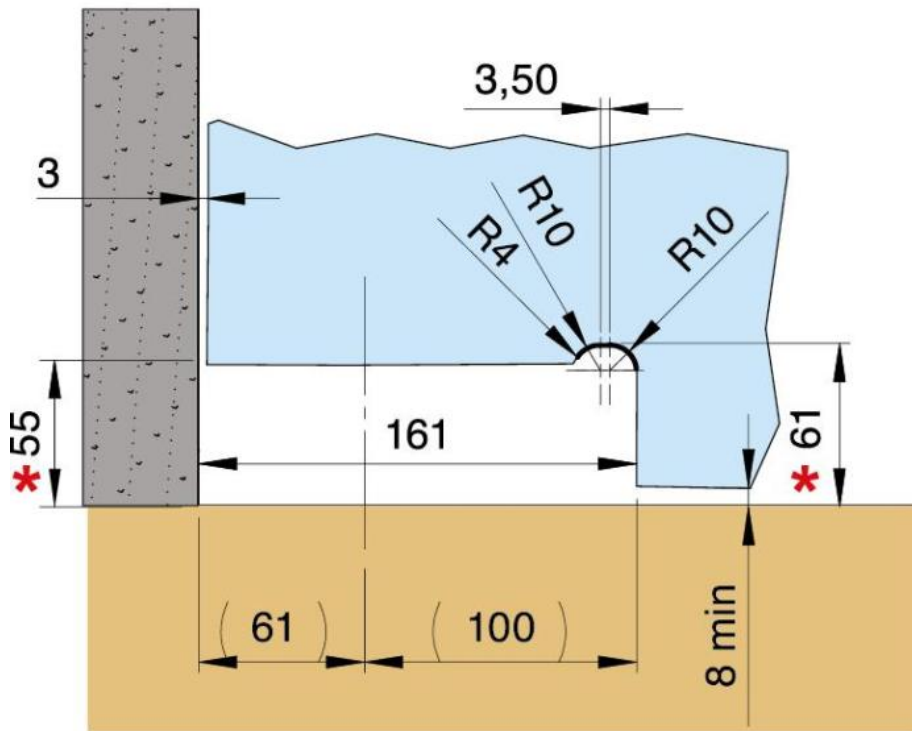

31.80216.22

Hydraulikscharnier Unica Indoor, Bodenmontage mit Bodenplatte ohne Bohrung

Material:	Aluminium
Ausführung:	naturfarbig eloxiert EV1
Montage:	Tür unten
Glasstärke:	8 - 13.52 mm
Verkaufseinheit (VE):	St
Packungseinheit (PE):	1.00
Form:	eckig
Glasbearbeitung:	Glasausschnitt
Tragkraft:	100 kg/Paar

nur für Türen im Innenbereich geeignet. Unica Indoor verfügt über 3 Funktionen: die Regelung der Schliessgeschwindigkeit, die Einstellung des Endschwungs und die 3-Dimensionale Lagerverstellung. Arretierung bei 0° / +90° / -90°

Standardmontage / Montage standard /
Standard mounting

* Abstand vom Boden / Distance au sol / Distance from the floor

Versetzte Montage / Montage déplacé /
Displaced mounting

* Abstand vom Boden / Distance au sol / Distance from the floor