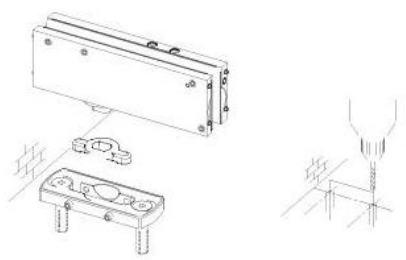

31.80216.22

Hydraulikscharnier Unica Indoor, Bodenmontage mit Bodenplatte ohne Bohrung

Material:	Aluminium
Ausführung:	naturfarbig eloxiert EV1
Montage:	Tür unten
Glasstärke:	8 - 13.52 mm
Verkaufseinheit (VE):	St
Packungseinheit (PE):	1.00
Form:	eckig
Glasbearbeitung:	Glasausschnitt
Tragkraft:	100 kg/Paar

nur für Türen im Innenbereich geeignet. Unica Indoor verfügt über 3 Funktionen: die Regelung der Schliessgeschwindigkeit, die Einstellung des Endschwungs und die 3-Dimensionale Lagerverstellung. Arretierung bei 0° / +90° / -90°