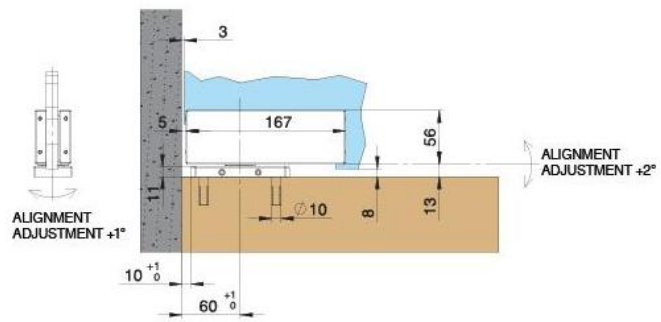

31.80216.22

Hydraulikscharnier Unica Indoor, Bodenmontage mit Bodenplatte ohne Bohrung

Material:	Aluminium
Ausführung:	naturfarbig eloxiert EV1
Montage:	Tür unten
Glasstärke:	8 - 13.52 mm
Verkaufseinheit (VE):	St
Packungseinheit (PE):	1.00
Form:	eckig
Glasbearbeitung:	Glasausschnitt
Tragkraft:	100 kg/Paar

nur für Türen im Innenbereich geeignet. Unica Indoor verfügt über 3 Funktionen: die Regelung der Schliessgeschwindigkeit, die Einstellung des Endschwungs und die 3-Dimensionale Lagerverstellung. Arretierung bei 0° / +90° / -90°

Standardmontage / Montage standard /
Standard mounting

* Abstand vom Boden / Distance au sol / Distance from the floor

Versetzte Montage / Montage déplacé /
Displaced mounting

* Abstand vom Boden / Distance au sol / Distance from the floor