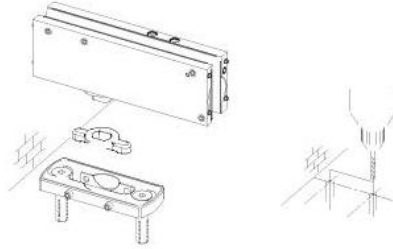

31.80216.22

Charnière hydraulique VERTO VT 101E10 NF Indoor

Matériau:	aluminium
Finition:	éloxé naturel EV1
Montage:	porte en bas
Épaisseur du verre:	8 - 13.52 mm
Unité de vente (UV):	St
unité d'emballage (UE):	1.00
Forme:	carré
Travail du verre:	Encoche
Capacité de charge:	100 kg/paire

convient uniquement aux portes intérieures, Unica indoor a 3 fonctions: réglage de la vitesse de fermeture, réglage de la force de rotation finale, réglages tridimensionnels. Avec arrêt 0° / +90° / -90°, fermeture automatique à partir de +80° et -80°, largeur max. de la porte 1000 mm, pour des températures de -15°C à + 50°C