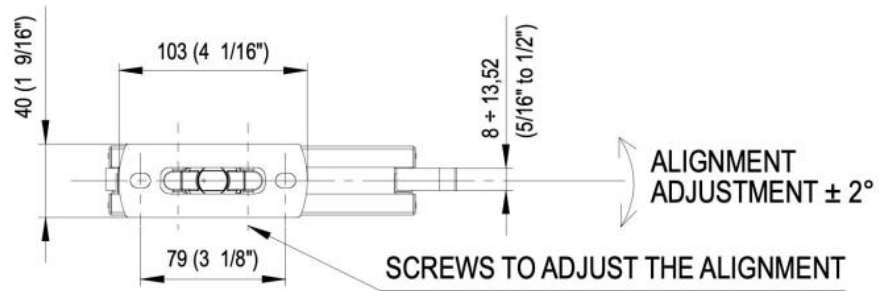

31.80216.22

Charnière hydraulique VERTO VT 101E10 NF Indoor

Matériau:	aluminium
Finition:	éloxé naturel EV1
Montage:	porte en bas
Épaisseur du verre:	8 - 13.52 mm
Unité de vente (UV):	St
unité d'emballage (UE):	1.00
Forme:	carré
Travail du verre:	Encoche
Capacité de charge:	100 kg/paire

convient uniquement aux portes intérieures, Unica indoor a 3 fonctions: réglage de la vitesse de fermeture, réglage de la force de rotation finale, réglages tridimensionnels. Avec arrêt 0° / +90° / -90°, fermeture automatique à partir de +80° et -80°, largeur max. de la porte 1000 mm, pour des températures de -15°C à + 50°C