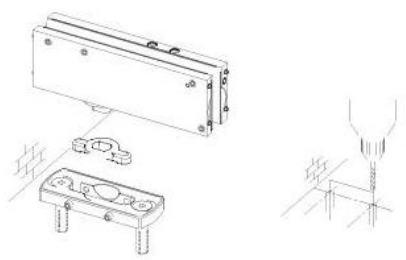

31.80216.24

Hydraulikscharnier Unica Indoor, Bodenmontage mit Bodenplatte ohne Bohrung

Material:	Aluminium
Ausführung:	Edelstahleffekt
Montage:	Tür unten
Glasstärke:	8 - 13.52 mm
Verkaufseinheit (VE):	St
Packungseinheit (PE):	1.00
Form:	eckig
Glasbearbeitung:	Glasausschnitt
Tragkraft:	100 kg/Paar

nur für Türen im Innenbereich geeignet. Unica Indoor verfügt über 3 Funktionen: die Regelung der Schliessgeschwindigkeit, die Einstellung des Endschwungs und die 3-Dimensionale Lagerverstellung. Arretierung bei 0° / +90° / -90°