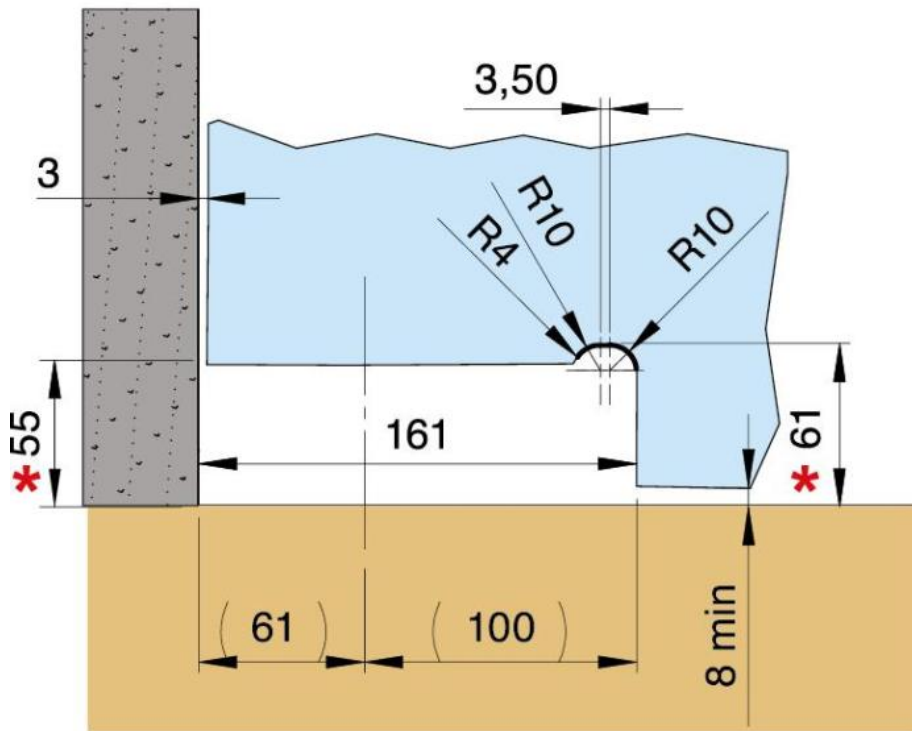

31.80216.24

Hydraulikscharnier Unica Indoor, Bodenmontage mit Bodenplatte ohne Bohrung

Material:	Aluminium
Ausführung:	Edelstahleffekt
Montage:	Tür unten
Glasstärke:	8 - 13.52 mm
Verkaufseinheit (VE):	St
Packungseinheit (PE):	1.00
Form:	eckig
Glasbearbeitung:	Glasausschnitt
Tragkraft:	100 kg/Paar

nur für Türen im Innenbereich geeignet. Unica Indoor verfügt über 3 Funktionen: die Regelung der Schliessgeschwindigkeit, die Einstellung des Endschwungs und die 3-Dimensionale Lagerverstellung. Arretierung bei 0° / +90° / -90°

Standardmontage / Montage standard /
Standard mounting

* Abstand vom Boden / Distance au sol / Distance from the floor

Versetzte Montage / Montage déplacé /
Displaced mounting

* Abstand vom Boden / Distance au sol / Distance from the floor