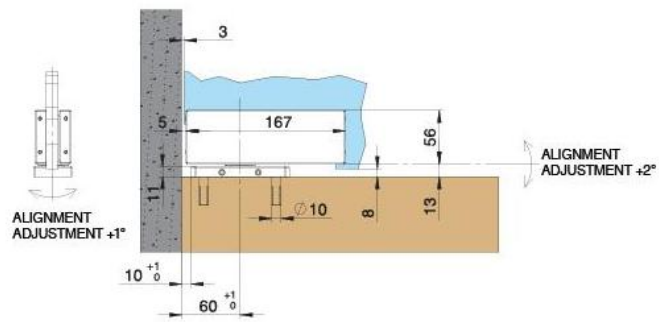

31.80216.24

Hydraulikscharnier Unica Indoor, Bodenmontage mit Bodenplatte ohne Bohrung

Material:	Aluminium
Ausführung:	Edelstahleffekt
Montage:	Tür unten
Glasstärke:	8 - 13.52 mm
Verkaufseinheit (VE):	St
Packungseinheit (PE):	1.00
Form:	eckig
Glasbearbeitung:	Glasausschnitt
Tragkraft:	100 kg/Paar

nur für Türen im Innenbereich geeignet. Unica Indoor verfügt über 3 Funktionen: die Regelung der Schliessgeschwindigkeit, die Einstellung des Endschwungs und die 3-Dimensionale Lagerverstellung. Arretierung bei 0° / +90° / -90°

Standardmontage / Montage standard /
Standard mounting

* Abstand vom Boden / Distance au sol / Distance from the floor

Versetzte Montage / Montage déplacé /
Displaced mounting

* Abstand vom Boden / Distance au sol / Distance from the floor