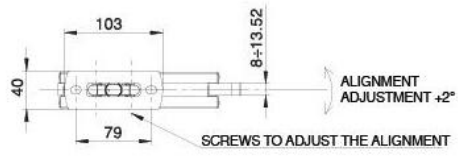

31.80216.24

Hydraulikscharnier Unica Indoor, Bodenmontage mit Bodenplatte ohne Bohrung

Material:	Aluminium
Ausführung:	Edelstahleffekt
Montage:	Tür unten
Glasstärke:	8 - 13.52 mm
Verkaufseinheit (VE):	St
Packungseinheit (PE):	1.00
Form:	eckig
Glasbearbeitung:	Glasausschnitt
Tragkraft:	100 kg/Paar

nur für Türen im Innenbereich geeignet. Unica Indoor verfügt über 3 Funktionen: die Regelung der Schliessgeschwindigkeit, die Einstellung des Endschwungs und die 3-Dimensionale Lagerverstellung. Arretierung bei 0° / +90° / -90°