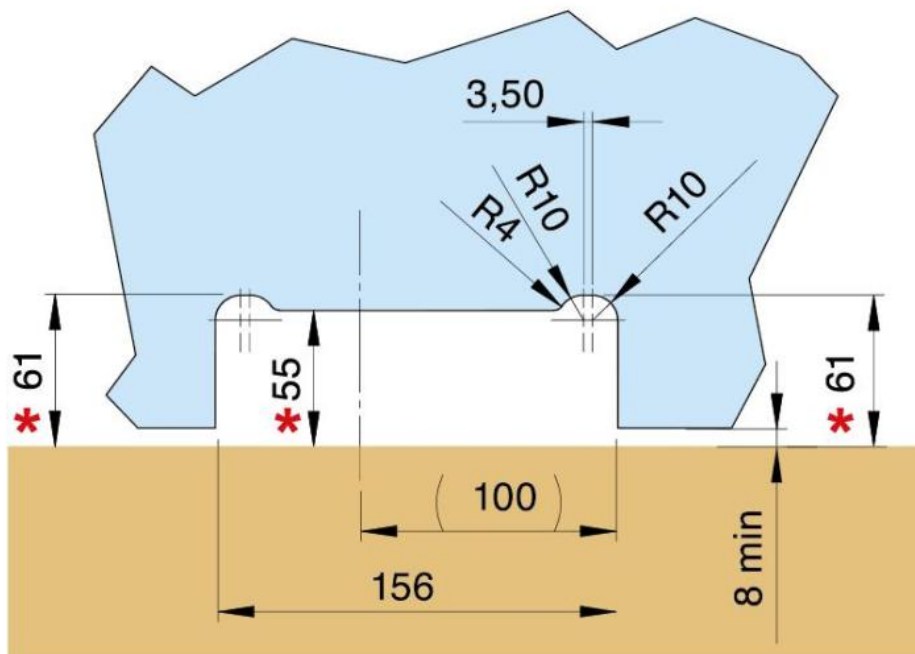

31.80216.24

Hydraulikscharnier Unica Indoor, Bodenmontage mit Bodenplatte ohne Bohrung

Material:	Aluminium
Ausführung:	Edelstahleffekt
Montage:	Tür unten
Glasstärke:	8 - 13.52 mm
Verkaufseinheit (VE):	St
Packungseinheit (PE):	1.00
Form:	eckig
Glasbearbeitung:	Glasausschnitt
Tragkraft:	100 kg/Paar

nur für Türen im Innenbereich geeignet. Unica Indoor verfügt über 3 Funktionen: die Regelung der Schliessgeschwindigkeit, die Einstellung des Endschwungs und die 3-Dimensionale Lagerverstellung. Arretierung bei 0° / +90° / -90°

Standardmontage / Montage standard /
Standard mounting

* Abstand vom Boden / Distance au sol / Distance from the floor

Versetzte Montage / Montage déplacé /
Displaced mounting

* Abstand vom Boden / Distance au sol / Distance from the floor