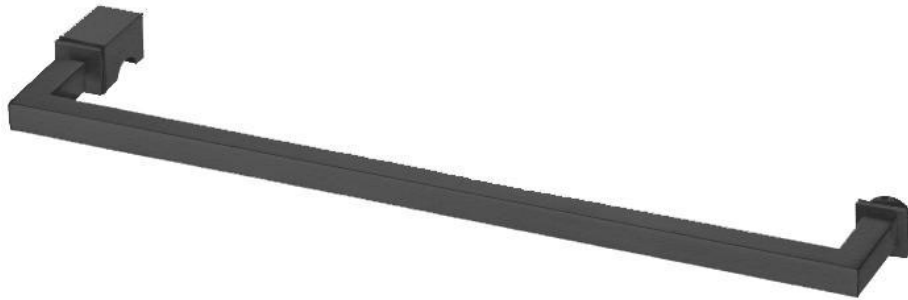

90.16400.18

Barre à linge BlackLine Standard carrée 15 x 15 mm

Matériau:	inox V4A
Finition:	BlackLine RAL 9005 mat
Montage:	montage verre simple avec bouton
Unité de vente (UV):	St
unité d'emballage (UE):	1.00
Forme:	carré
Mesure A:	415 mm
Mesure B:	400 mm
Mesure D:	15 mm
Travail du verre:	Perçage du verre : Ø12 mm

barre

Ø12