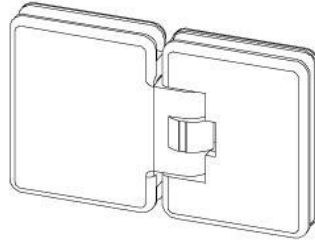

31.86110.23

Pendeltürscharnier 8611, selbstschliessend ab einem Öffnungswinkel von 85°

Material: aluminium
Finish: gold effect
Mounting: glass/glass 180°
Glass thickness: 8 / 10 / 12 mm
Sales unit (SU): St
Unit package: 1.00
Shape: rounded off
Glass processing: Notch
Carrying capacity: 50 kg/pair

mit Arretierung 0° und + / - 90°, nur für Innenanwendungen, max. Flügeltürbreite 900 mm, für 120.000 Zyklen getestetes Scharnier, vom Einsatz in stark besuchten Räumen und in Feuchträumen wird abgeraten