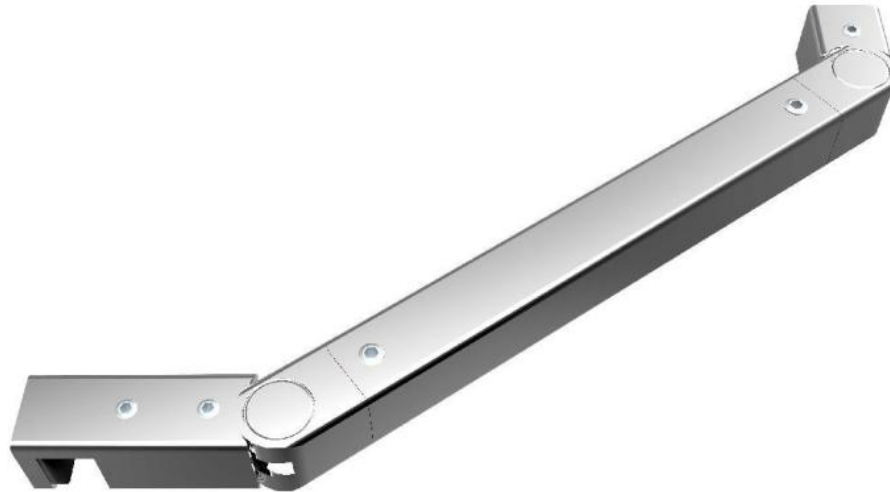

### Barre raidisseur carrée réglable

Matériau:	laiton
Finition:	chromé poli
Montage:	verre/mur
Épaisseur du verre:	6 / 8 / 10 mm
Unité de vente (UV):	St
unité d'emballage (UE):	1.00
Forme:	carré
Mesures:	20 x 20 mm
Longueur barre (L):	350 mm

barre de raidisseur avec 2 axes, coupable

## 5F20

- Barra fermavetro muro-  
vetro fisso. Sezione quadra.
- Barra refuerzo pared-vidrio  
fijo. Sección cuadrada.
- Stabilising bar wall-fixed  
glass. Square section.
- Stabilisierungsstange  
Wand- festes Glas. Rohr  
eckig.