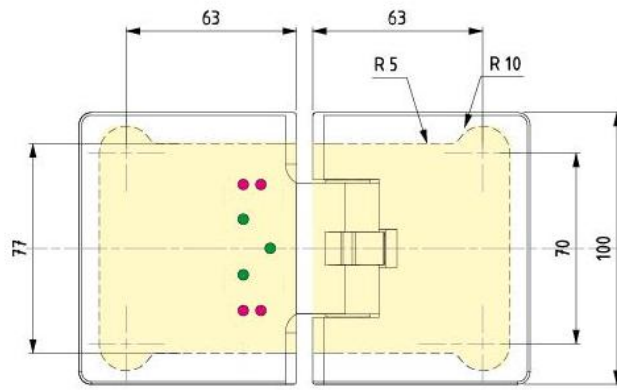

31.86350.22

Pendeltürscharnier 8635, selbstschliessend ab einem Öffnungswinkel von 85°

Material: aluminium
Finish: natural anodized EV1
Mounting: glass/glass 180°
Glass thickness: 8 / 10 / 12 mm
Sales unit (SU): St
Unit package: 1.00
Carrying capacity: 50 kg/pair

mit Arretierung 0° und + / - 90°, nur für Innenanwendungen, max. Flügeltürbreite 900 mm, für 500.000 Zyklen getestetes Scharnier, vom Einsatz in stark besuchten Räumen und in Feuchträumen wird abgeraten