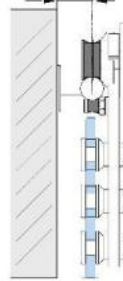

### MWE Chronos Schiebetür Komplett-SetChronos

Material: inox V2A  
Finish: brushed  
Mounting: wall assembly  
Glass thickness: 8 - 12 mm  
Sales unit (SU): St  
Unit package: 1.00  
Bar length (L): 1990 mm  
Carrying capacity: 205 kg/set

Set enthält: 1 x Laufschiene 1990 mm, Ø 25 mm, 4 x Wandbefestigung, 2 x Rollwagen, 2 x Stopper, 1 x Bodenführung

Wandabstand einplanen!  
17,5-52,5 mm möglich

Unterschiedliche Wandabstandshülsen  
zum Ausgleich von z. B. Sockelleisten  
oder Zargen in 5-mm-Schritten lieferbar!

Standard-Wandabstand!  
27,5 mm (Lieferumfang)

Beispiel  
Sockelleiste