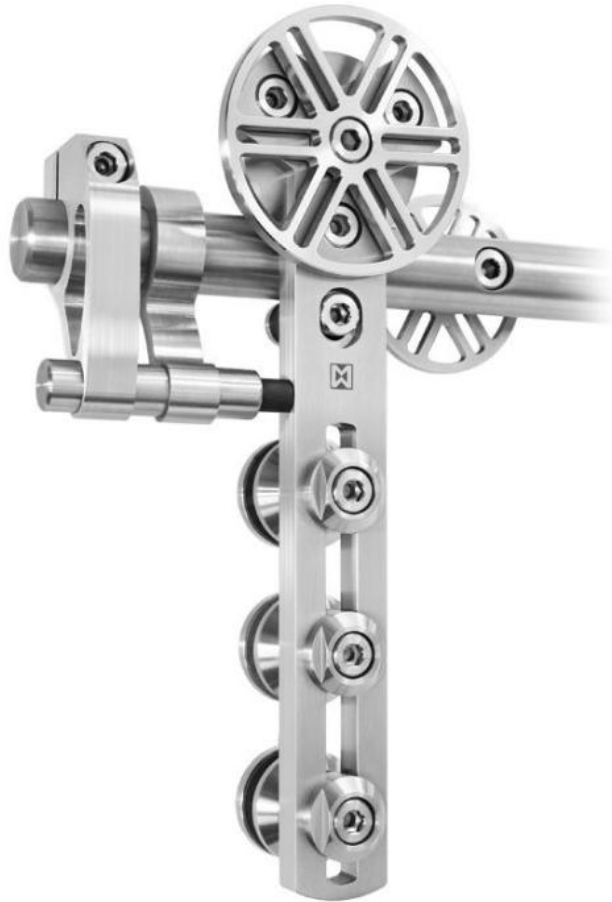

### MWE Chronos Schiebetür Komplett-SetChronos

Material: inox V2A  
Finish: brushed  
Mounting: wall assembly  
Glass thickness: 8 - 12 mm  
Sales unit (SU): St  
Unit package: 1.00  
Bar length (L): 1990 mm  
Carrying capacity: 205 kg/set

Set enthält: 1 x Laufschiene 1990 mm, Ø 25 mm, 4 x Wandbefestigung, 2 x Rollwagen, 2 x Stopper, 1 x Bodenführung

Wandabstand einplanen!  
17,5-52,5 mm möglich

Unterschiedliche Wandabstandshülsen  
zum Ausgleich von z. B. Sockelleisten  
oder Zargen in 5-mm-Schritten lieferbar!

Standard-Wandabstand!  
27,5 mm (Lieferumfang)

Beispiel  
Sockelleiste