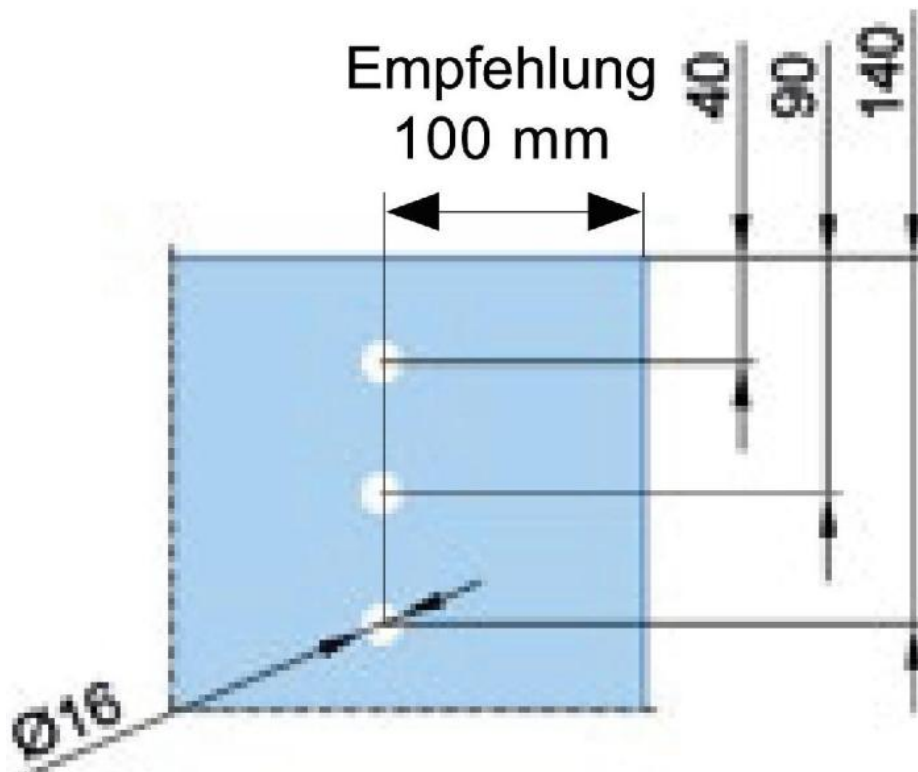

38.00020.12

MWE Chronos set complet pour porte coulissante

Matériau:	inox V2A
Finition:	brossé
Montage:	montage mural
Épaisseur du verre:	8 - 12 mm
Unité de vente (UV):	St
unité d'emballage (UE):	1.00
Longueur barre (L):	1990 mm
Capacité de charge:	205 kg/garniture

set contient: 1 x rail de roulement 1990 mm, Ø 25 mm, 4 x pièce fixation murale, 2 x chariot de roulement, 2 x arrêt, 1 x guide inférieur

Wandabstand einplanen!
17,5-52,5 mm möglich

Unterschiedliche Wandabstandshülsen
zum Ausgleich von z. B. Sockelleisten
oder Zargen in 5-mm-Schritten lieferbar!

Standard-Wandabstand!
27,5 mm (Lieferumfang)

Beispiel
Sockelleiste