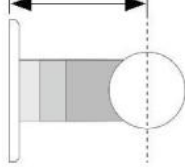

38.00020.12

MWE Chronos set complet pour porte coulissante

Matériau:	inox V2A
Finition:	brossé
Montage:	montage mural
Épaisseur du verre:	8 - 12 mm
Unité de vente (UV):	St
unité d'emballage (UE):	1.00
Longueur barre (L):	1990 mm
Capacité de charge:	205 kg/garniture

set contient: 1 x rail de roulement 1990 mm, Ø 25 mm, 4 x pièce fixation murale, 2 x chariot de roulement, 2 x arrêt, 1 x guide inférieur

Wandabstand einplanen!
17,5-52,5 mm möglich

Unterschiedliche Wandabstandshülsen
zum Ausgleich von z. B. Sockelleisten
oder Zargen in 5-mm-Schritten lieferbar!

Standard-Wandabstand!
27,5 mm (Lieferumfang)

Beispiel
Sockelleiste