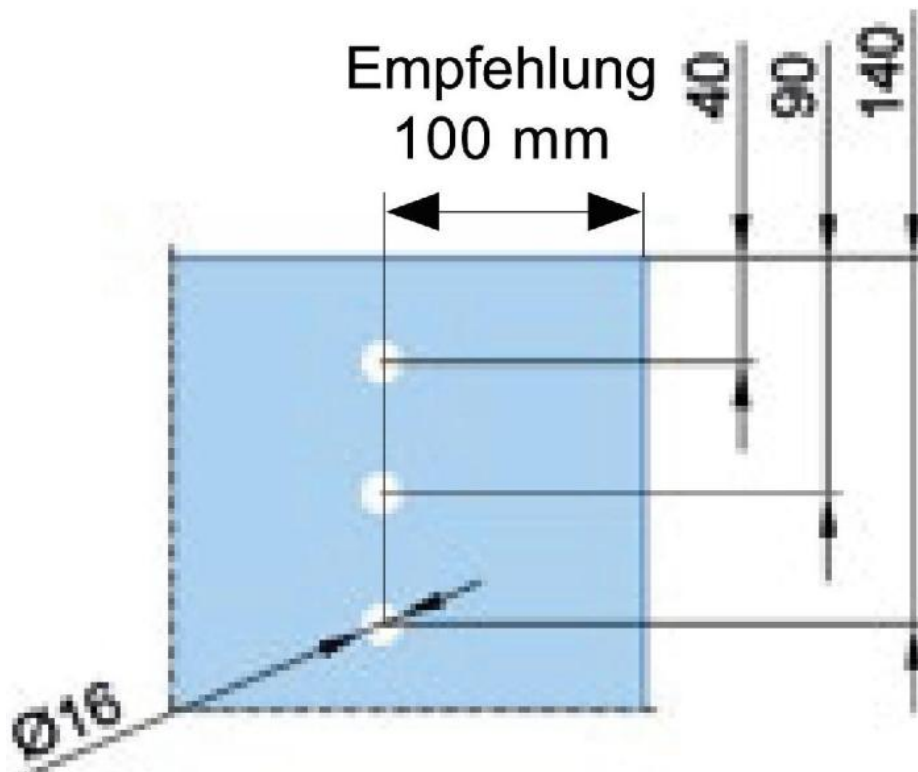

38.00020.11

MWE Chronos Schiebetür Komplett-SetChronos

Material: inox V2A
Finish: polished
Mounting: wall assembly
Glass thickness: 8 - 12 mm
Sales unit (SU): St
Unit package: 1.00
Bar length (L): 1990 mm
Carrying capacity: 205 kg/set

Set enthält: 1 x Laufschiene 1990 mm, Ø 25 mm, 4 x Wandbefestigung, 2 x Rollwagen, 2 x Stopper, 1 x Bodenführung

Wandabstand einplanen!
17,5-52,5 mm möglich

Unterschiedliche Wandabstandshülsen
zum Ausgleich von z. B. Sockelleisten
oder Zargen in 5-mm-Schritten lieferbar!

Standard-Wandabstand!
27,5 mm (Lieferumfang)

Beispiel
Sockelleiste