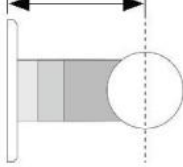

38.00020.11

MWE Chronos Schiebetür Komplett-SetChronos

Material: inox V2A
Finish: polished
Mounting: wall assembly
Glass thickness: 8 - 12 mm
Sales unit (SU): St
Unit package: 1.00
Bar length (L): 1990 mm
Carrying capacity: 205 kg/set

Set enthält: 1 x Laufschiene 1990 mm, Ø 25 mm, 4 x Wandbefestigung, 2 x Rollwagen, 2 x Stopper, 1 x Bodenführung

Wandabstand einplanen!
17,5-52,5 mm möglich

Unterschiedliche Wandabstandshülsen
zum Ausgleich von z. B. Sockelleisten
oder Zargen in 5-mm-Schritten lieferbar!

Standard-Wandabstand!
27,5 mm (Lieferumfang)

Beispiel
Sockelleiste