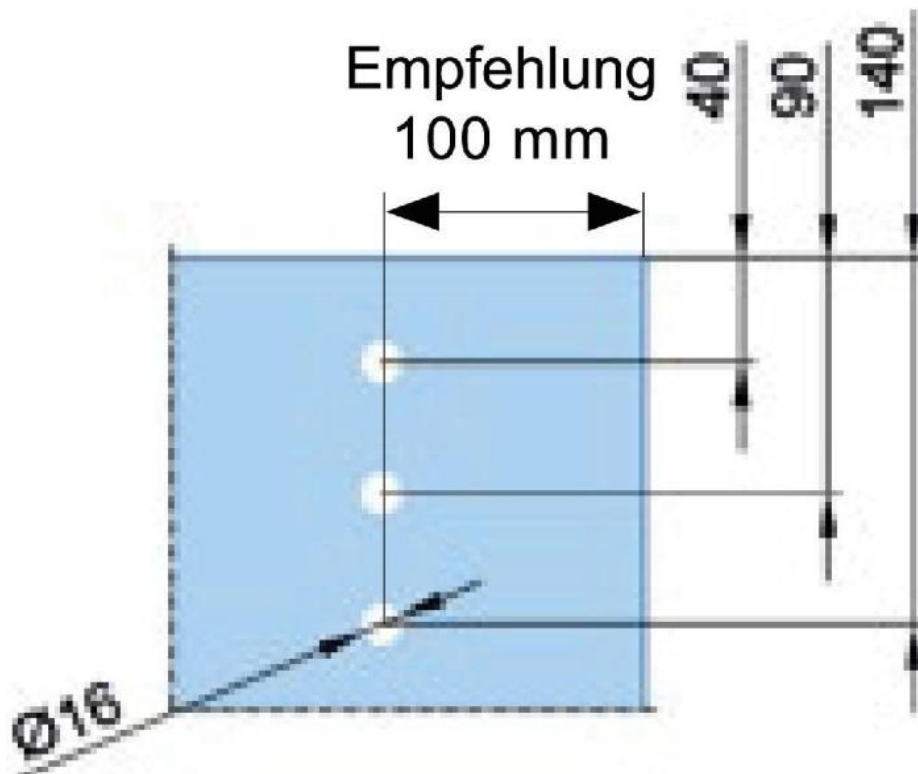

### MWE Chronos set complet pour porte coulissante

Matériau:	inox V2A
Finition:	poli
Montage:	montage mural
Épaisseur du verre:	8 - 12 mm
Unité de vente (UV):	St
unité d'emballage (UE):	1.00
Longueur barre (L):	1990 mm
Capacité de charge:	205 kg/garniture

set contient: 1 x rail de roulement 1990 mm, Ø 25 mm, 4 x pièce fixation murale, 2 x chariot de roulement, 2 x arrêt, 1 x guide inférieur

Wandabstand einplanen!  
17,5-52,5 mm möglich

Unterschiedliche Wandabstandshülsen  
zum Ausgleich von z. B. Sockelleisten  
oder Zargen in 5-mm-Schritten lieferbar!

Standard-Wandabstand!  
27,5 mm (Lieferumfang)

Beispiel  
Sockelleiste