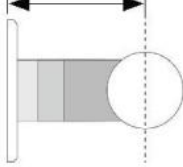

### MWE Chronos set complet pour porte coulissante

Matériau:	inox V2A
Finition:	poli
Montage:	montage mural
Épaisseur du verre:	8 - 12 mm
Unité de vente (UV):	St
unité d'emballage (UE):	1.00
Longueur barre (L):	1990 mm
Capacité de charge:	205 kg/garniture

set contient: 1 x rail de roulement 1990 mm, Ø 25 mm, 4 x pièce fixation murale, 2 x chariot de roulement, 2 x arrêt, 1 x guide inférieur

Wandabstand einplanen!  
17,5-52,5 mm möglich

Unterschiedliche Wandabstandshülsen  
zum Ausgleich von z. B. Sockelleisten  
oder Zargen in 5-mm-Schritten lieferbar!