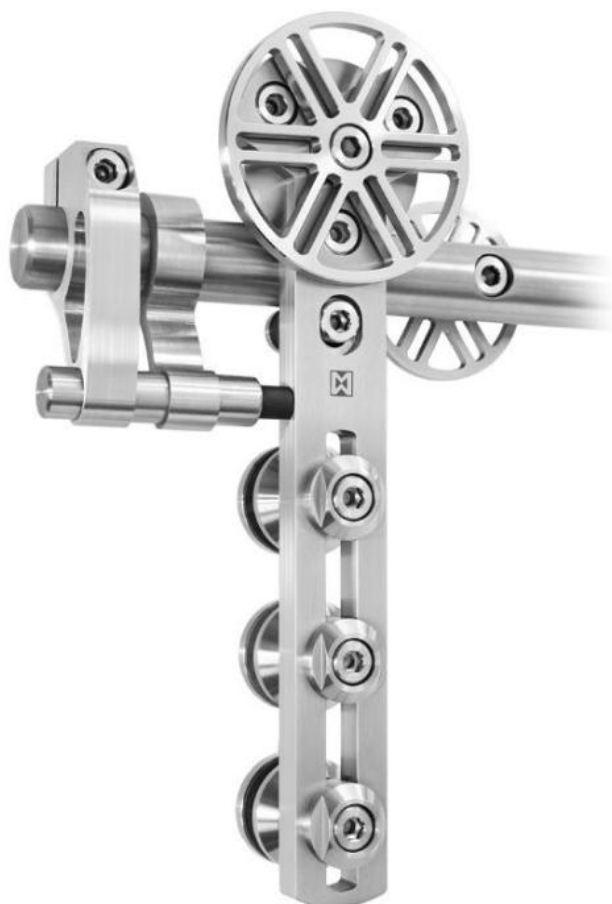

### MWE Chronos set complet pour porte coulissante

Matériau:	inox V2A
Finition:	poli
Montage:	montage mural
Épaisseur du verre:	8 - 12 mm
Unité de vente (UV):	St
unité d'emballage (UE):	1.00
Longueur barre (L):	1990 mm
Capacité de charge:	205 kg/garniture

set contient: 1 x rail de roulement 1990 mm, Ø 25 mm, 4 x pièce fixation murale, 2 x chariot de roulement, 2 x arrêt, 1 x guide inférieur

Wandabstand einplanen!  
17,5-52,5 mm möglich

Unterschiedliche Wandabstandshülsen  
zum Ausgleich von z. B. Sockelleisten  
oder Zargen in 5-mm-Schritten lieferbar!

Standard-Wandabstand!  
27,5 mm (Lieferumfang)

Beispiel  
Sockelleiste