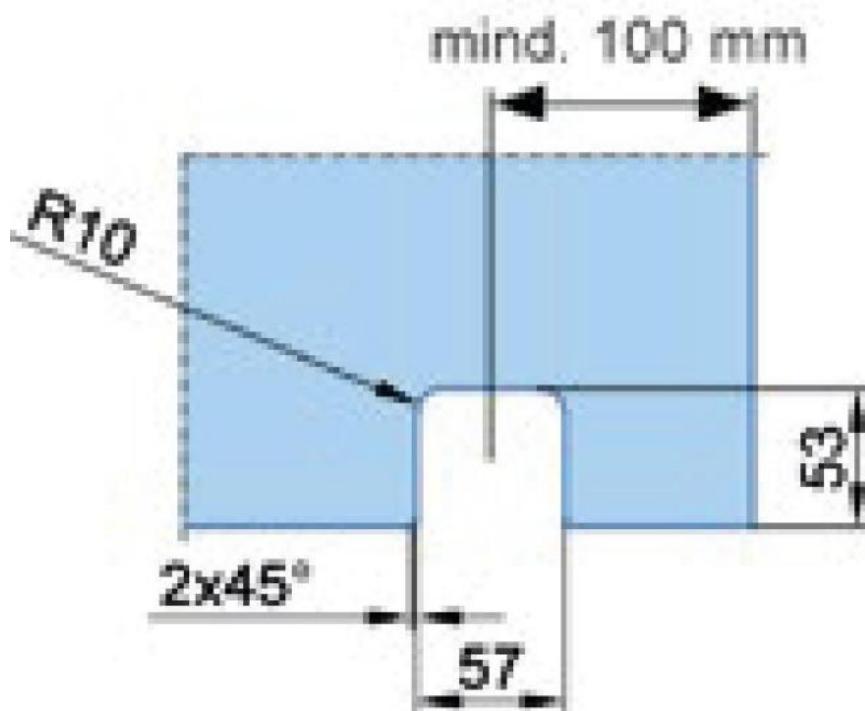

### MWE Terra Akzent Bodenrollenbeschlag für Schiebetür Komplet-Set

Material:	Inox V2A
Ausführung:	gebürstet
Montage:	Deckenmontage
Glasstärke:	8 - 12 mm
Verkaufseinheit (VE):	St
Packungseinheit (PE):	1.00
Stangenlänge (L):	1990 mm
Tragkraft:	80 kg/Garnitur

Set enthält: 1 x Bodenlaufschiene 1990 mm, 2 x Bodenrolle, 1 x Führungsprofil Wand/Decke 40 x 30 mm, 2 x Stopper, inkl. Klebeband für Bodenlaufschiene

Bodenlaufschiene  
profilé de sol