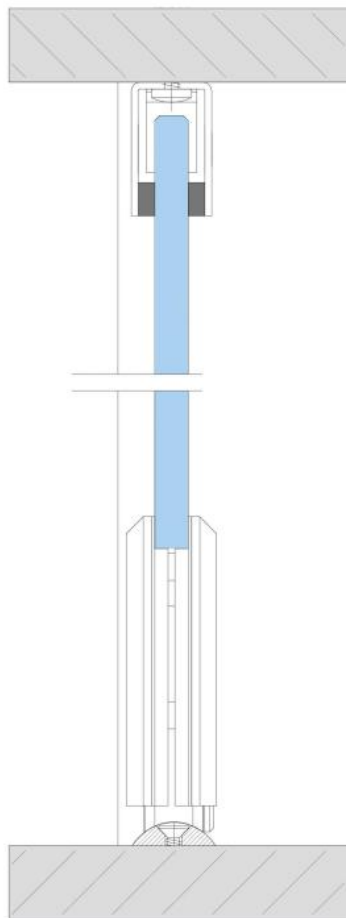

### MWE Terra Akzent Bodenrollenbeschlag für Schiebetür Komplet-Set

Material:	Inox V2A
Ausführung:	gebürstet
Montage:	Deckenmontage
Glasstärke:	8 - 12 mm
Verkaufseinheit (VE):	St
Packungseinheit (PE):	1.00
Stangenlänge (L):	1990 mm
Tragkraft:	80 kg/Garnitur

Set enthält: 1 x Bodenlaufschiene 1990 mm, 2 x Bodenrolle, 1 x Führungsprofil Wand/Decke 40 x 30 mm, 2 x Stopper, inkl. Klebeband für Bodenlaufschiene

Bodenlaufschiene  
profilé de sol