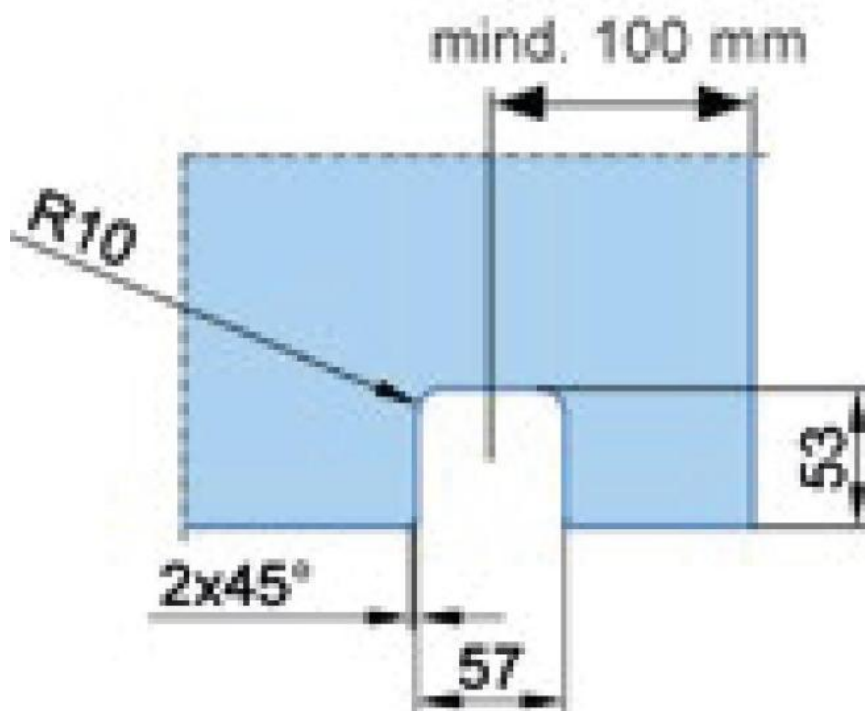

### MWE Terra Akzent roulette au sol set complet pour porte coulissante

Matériau:	inox V2A
Finition:	brossé
Montage:	montage au plafond
Épaisseur du verre:	8 - 12 mm
Unité de vente (UV):	St
unité d'emballage (UE):	1.00
Longueur barre (L):	1990 mm
Capacité de charge:	80 kg/garniture

set contient: 1 x profilé de sol de 1990 mm, 2 x roulettes de sol, 1 x guide supérieur mur/plafond 40 x 30 mm, 2 x arrêt

Bodenlaufschiene  
profilé de sol