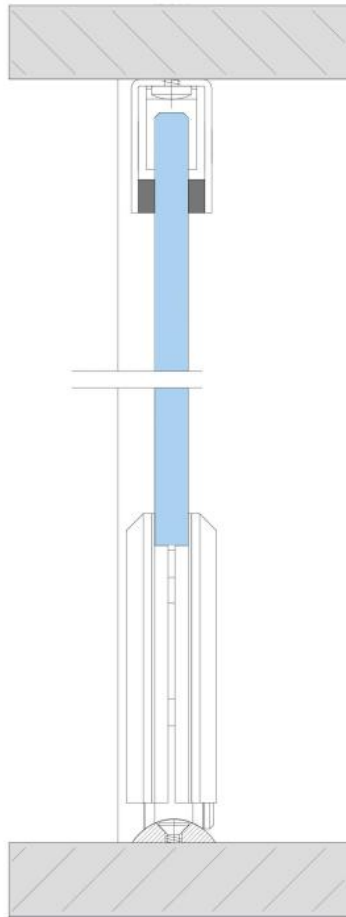

### MWE Terra Akzent roulette au sol set complet pour porte coulissante

Matériau:	inox V2A
Finition:	brossé
Montage:	montage au plafond
Épaisseur du verre:	8 - 12 mm
Unité de vente (UV):	St
unité d'emballage (UE):	1.00
Longueur barre (L):	1990 mm
Capacité de charge:	80 kg/garniture

set contient: 1 x profilé de sol de 1990 mm, 2 x roulettes de sol, 1 x guide supérieur mur/plafond 40 x 30 mm, 2 x arrêt

Bodenlaufschiene  
profilé de sol