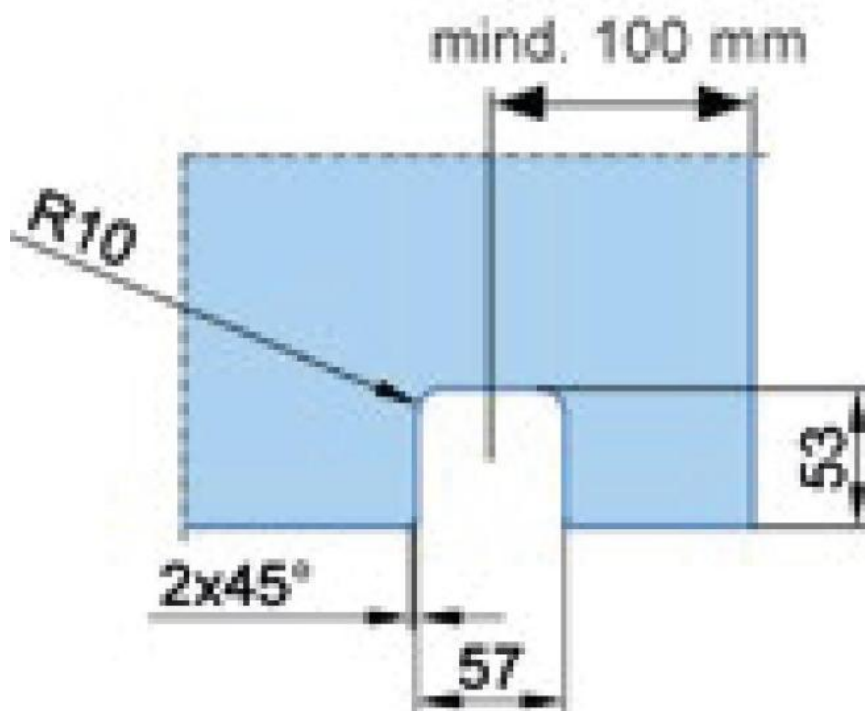

38.00050.11

MWE Terra Akzent Bodenrollenbeschlag für Schiebetür Komplet-Set

Material:	Inox V2A
Ausführung:	poliert
Montage:	Deckenmontage
Glasstärke:	8 - 12 mm
Verkaufseinheit (VE):	St
Packungseinheit (PE):	1.00
Stangenlänge (L):	1990 mm
Tragkraft:	80 kg/Garnitur

Set enthält: 1 x Bodenlaufschiene 1990 mm, 2 x Bodenrolle, 1 x Führungsprofil Wand/Decke 40 x 30 mm, 2 x Stopper

Bodenlaufschiene
profilé de sol