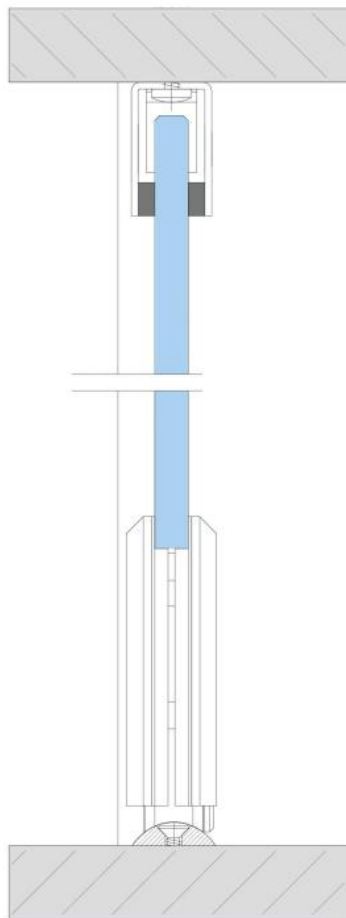

38.00050.11

MWE Terra Akzent Bodenrollenbeschlag für Schiebetür Komplet-Set

Material:	Inox V2A
Ausführung:	poliert
Montage:	Deckenmontage
Glasstärke:	8 - 12 mm
Verkaufseinheit (VE):	St
Packungseinheit (PE):	1.00
Stangenlänge (L):	1990 mm
Tragkraft:	80 kg/Garnitur

Set enthält: 1 x Bodenlaufschiene 1990 mm, 2 x Bodenrolle, 1 x Führungsprofil Wand/Decke 40 x 30 mm, 2 x Stopper

Bodenlaufschiene
profilé de sol