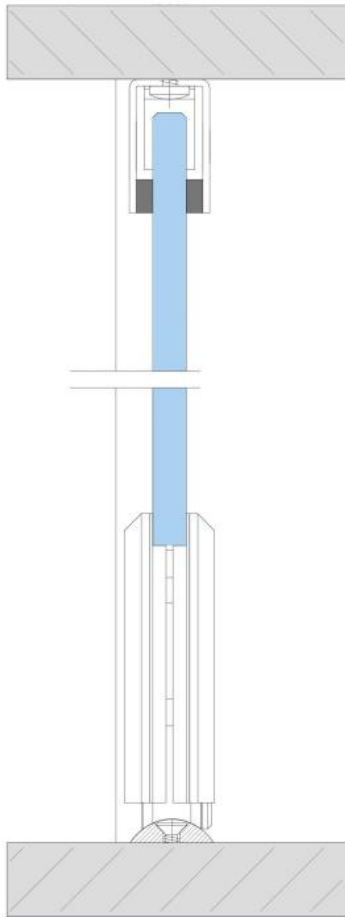

38.00050.11

MWE Terra Akzent Bodenrollenbeschlag für Schiebetür Komplet-Set

Material: inox V2A
Finish: polished
Mounting: ceiling assembly
Glass thickness: 8 - 12 mm
Sales unit (SU): St
Unit package: 1.00
Bar length (L): 1990 mm
Carrying capacity: 80 kg/set

Set enthält: 1 x Bodenlaufschiene 1990 mm, 2 x Bodenrolle, 1 x Führungsprofil Wand/Decke 40 x 30 mm, 2 x Stopper

Bodenlaufschiene
profilé de sol