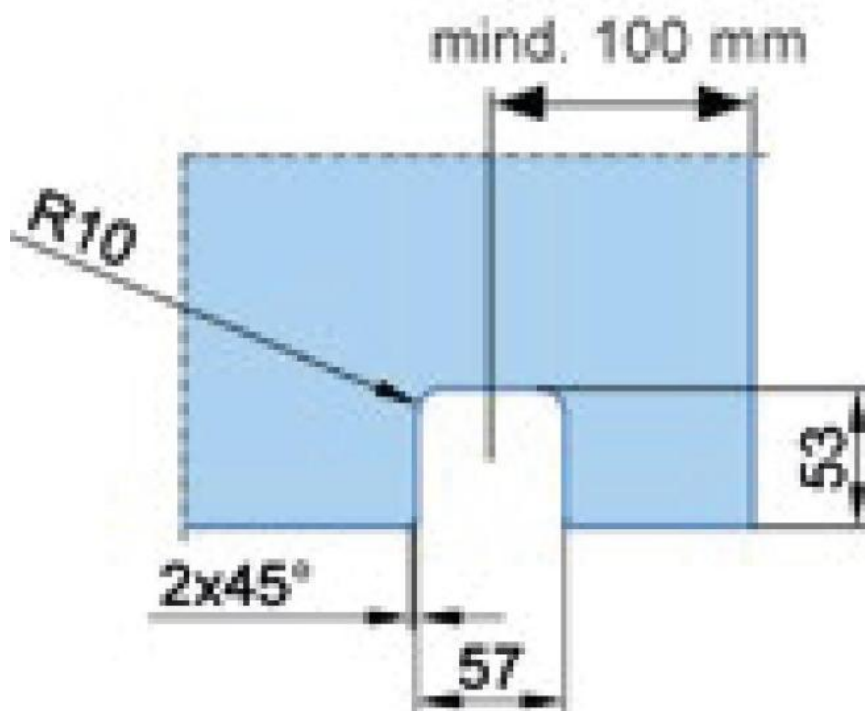

38.00050.11

MWE Terra Akzent Bodenrollenbeschlag für Schiebetür Komplet-Set

Material: inox V2A
Finish: polished
Mounting: ceiling assembly
Glass thickness: 8 - 12 mm
Sales unit (SU): St
Unit package: 1.00
Bar length (L): 1990 mm
Carrying capacity: 80 kg/set

Set enthält: 1 x Bodenlaufschiene 1990 mm, 2 x Bodenrolle, 1 x Führungsprofil Wand/Decke 40 x 30 mm, 2 x Stopper

Bodenlaufschiene
profilé de sol