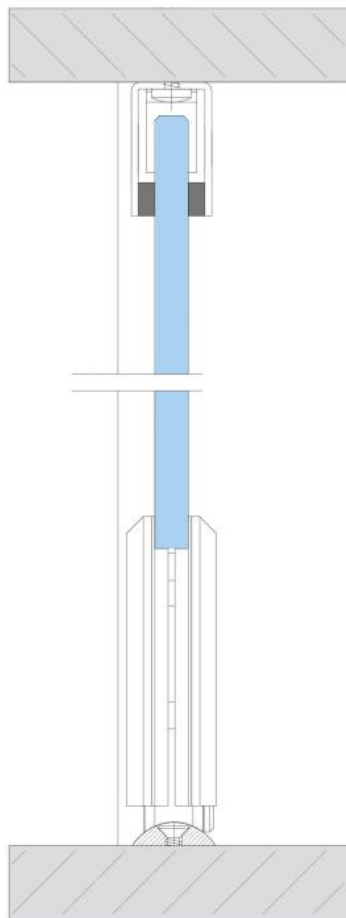

38.00050.11

MWE Terra Akzent roulette au sol set complet pour porte coulissante

Matériau:	inox V2A
Finition:	poli
Montage:	montage au plafond
Épaisseur du verre:	8 - 12 mm
Unité de vente (UV):	St
unité d'emballage (UE):	1.00
Longueur barre (L):	1990 mm
Capacité de charge:	80 kg/garniture

set contient: 1 x profilé de sol de 1990 mm, 2 x roulettes de sol, 1 x guide supérieur mur/plafond 40 x 30 mm, 2 x arrêt

Bodenlaufschiene
profilé de sol