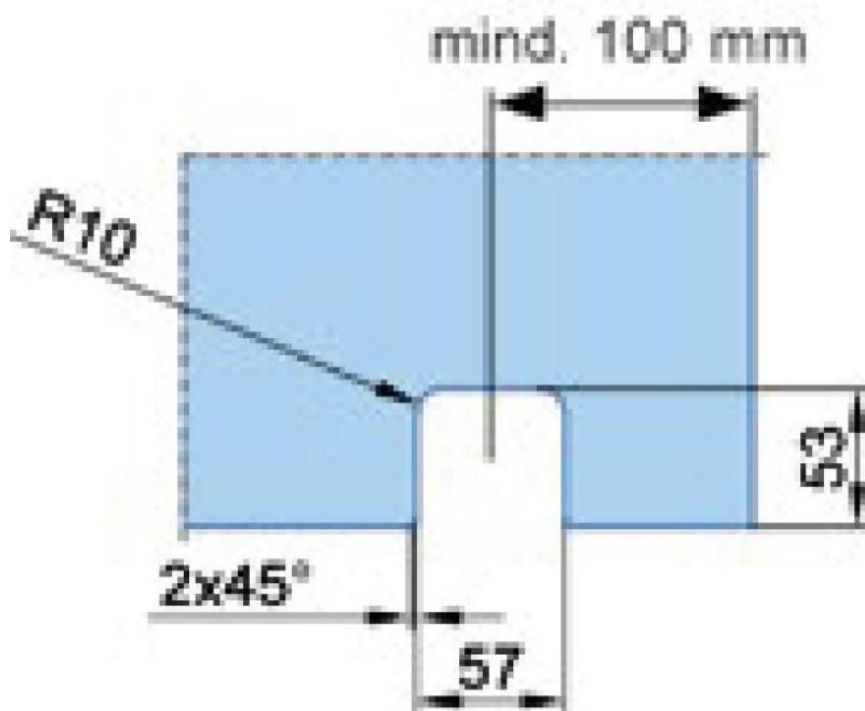

38.00050.11

MWE Terra Akzent roulette au sol set complet pour porte coulissante

Matériau:	inox V2A
Finition:	poli
Montage:	montage au plafond
Épaisseur du verre:	8 - 12 mm
Unité de vente (UV):	St
unité d'emballage (UE):	1.00
Longueur barre (L):	1990 mm
Capacité de charge:	80 kg/garniture

set contient: 1 x profilé de sol de 1990 mm, 2 x roulettes de sol, 1 x guide supérieur mur/plafond 40 x 30 mm, 2 x arrêt

Bodenlaufschiene
profilé de sol