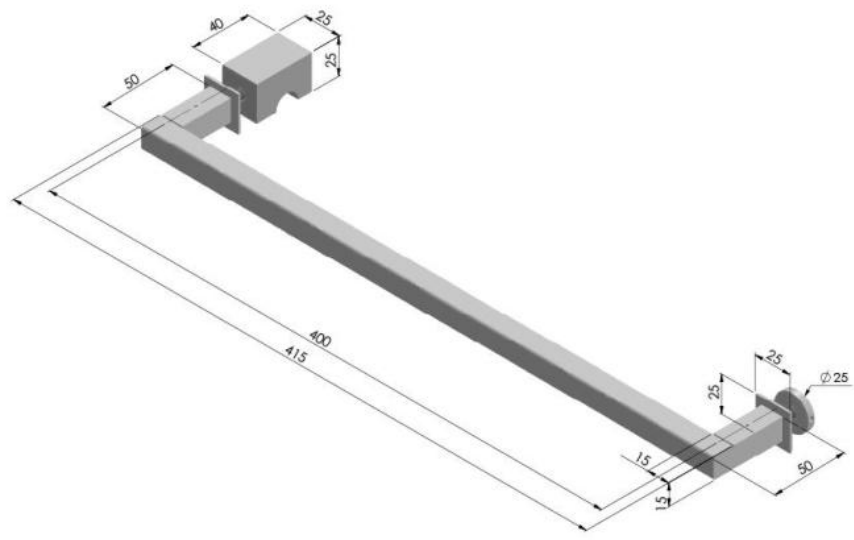

61.16400.13

Barre à linge carrée 15 x 15 mm

Matériau:	inox V4A
Finition:	rustique
Montage:	montage verre simple avec bouton
Unité de vente (UV):	St
unité d'emballage (UE):	1.00
Forme:	carré
Mesure A:	415 mm
Mesure B:	400 mm
Mesure D:	15 mm
Travail du verre:	Perçage du verre : Ø12 mm

barre

$\varnothing 12$