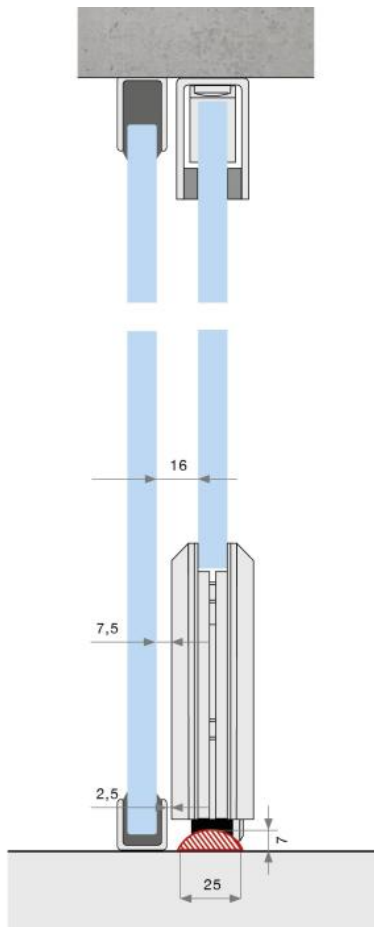

### MWE Terra M Bodenrollenbeschlag für Schiebetür Komplett-Set

Material:	Inox V2A
Ausführung:	poliert
Montage:	Deckenmontage
Glasstärke:	8 - 12 mm
Verkaufseinheit (VE):	St
Packungseinheit (PE):	1.00
Stangenlänge (L):	1990 mm
Tragkraft:	155 kg/Garnitur

Set enthält: 1 x Bodenlaufschiene 1990 mm, 2 x Bodenrolle, 1 x Führungsprofil Wand/Decke 40 x 30 mm, 2 x Stopper

Bodenlaufschiene  
profilé de sol