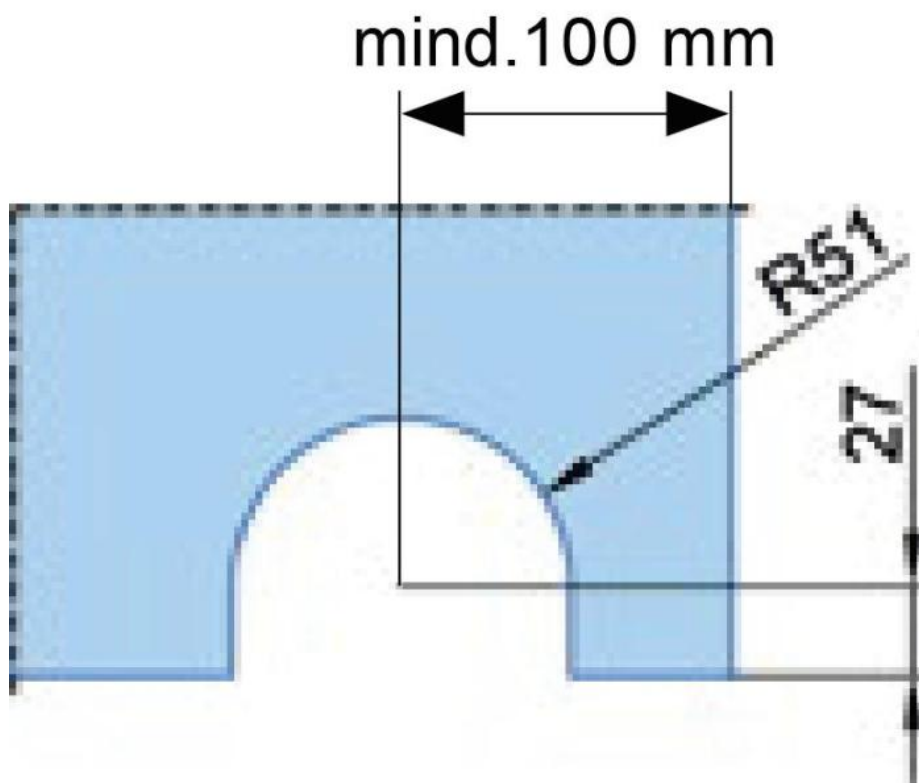

### MWE Terra M Bodenrollenbeschlag für Schiebetür Komplett-Set

Material:	Inox V2A
Ausführung:	poliert
Montage:	Deckenmontage
Glasstärke:	8 - 12 mm
Verkaufseinheit (VE):	St
Packungseinheit (PE):	1.00
Stangenlänge (L):	1990 mm
Tragkraft:	155 kg/Garnitur

Set enthält: 1 x Bodenlaufschiene 1990 mm, 2 x Bodenrolle, 1 x Führungsprofil Wand/Decke 40 x 30 mm, 2 x Stopper

Bodenlaufschiene  
profilé de sol