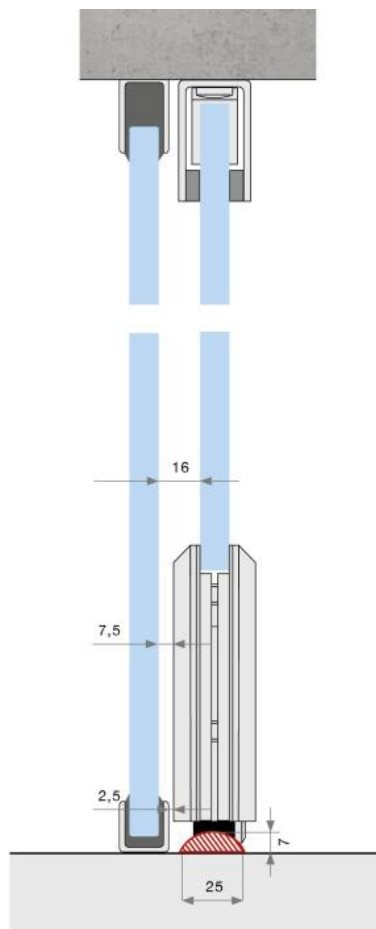

### MWE Terra M Bodenrollenbeschlag für Schiebetür Komplett-Set

Material: inox V2A  
Finish: polished  
Mounting: ceiling assembly  
Glass thickness: 8 - 12 mm  
Sales unit (SU): St  
Unit package: 1.00  
Bar length (L): 1990 mm  
Carrying capacity: 155 kg/set

Set enthält: 1 x Bodenlaufschiene 1990 mm, 2 x Bodenrolle, 1 x Führungsprofil Wand/Decke 40 x 30 mm, 2 x Stopper

Bodenlaufschiene  
profilé de sol