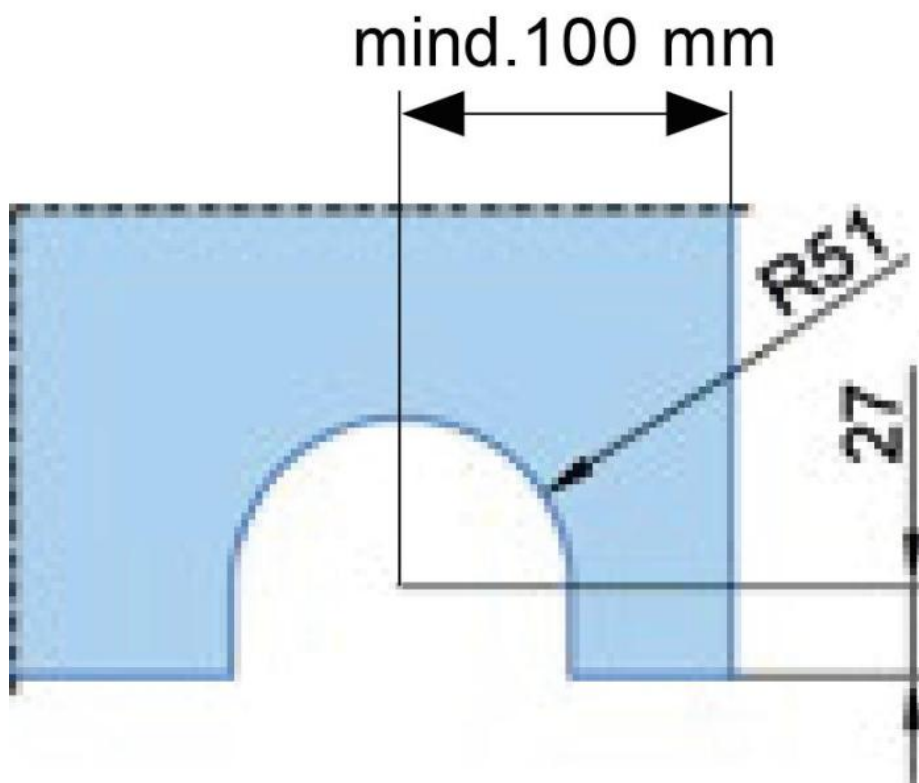

### MWE Terra M Bodenrollenbeschlag für Schiebetür Komplett-Set

Material: inox V2A  
Finish: polished  
Mounting: ceiling assembly  
Glass thickness: 8 - 12 mm  
Sales unit (SU): St  
Unit package: 1.00  
Bar length (L): 1990 mm  
Carrying capacity: 155 kg/set

Set enthält: 1 x Bodenlaufschiene 1990 mm, 2 x Bodenrolle, 1 x Führungsprofil Wand/Decke 40 x 30 mm, 2 x Stopper

Bodenlaufschiene  
profilé de sol