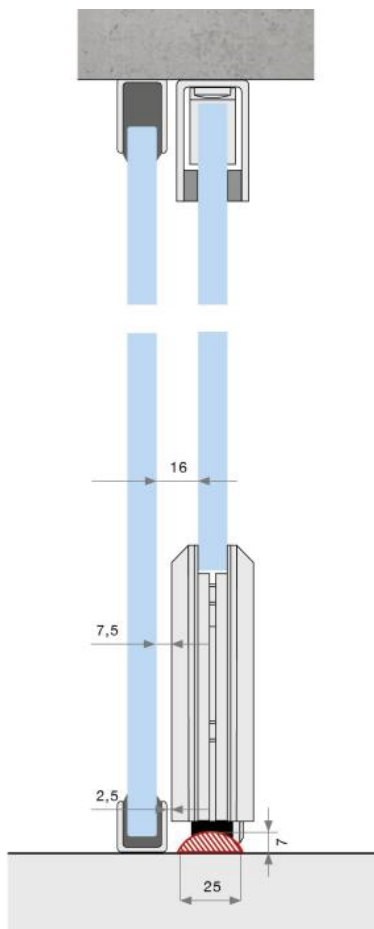

38.00070.11

MWE Terra M roulette au sol set complet pour porte coulissante

| | |
|-------------------------|--------------------|
| Matériau: | inox V2A |
| Finition: | poli |
| Montage: | montage au plafond |
| Épaisseur du verre: | 8 - 12 mm |
| Unité de vente (UV): | St |
| unité d'emballage (UE): | 1.00 |
| Longueur barre (L): | 1990 mm |
| Capacité de charge: | 155 kg/garniture |

set contient: 1 x profilé de sol de 1990 mm, 2 x roulettes de sol, 1 x guide supérieur mur/plafond 40 x 30 mm, 2 x arrêt

Bodenlaufschiene
profilé de sol