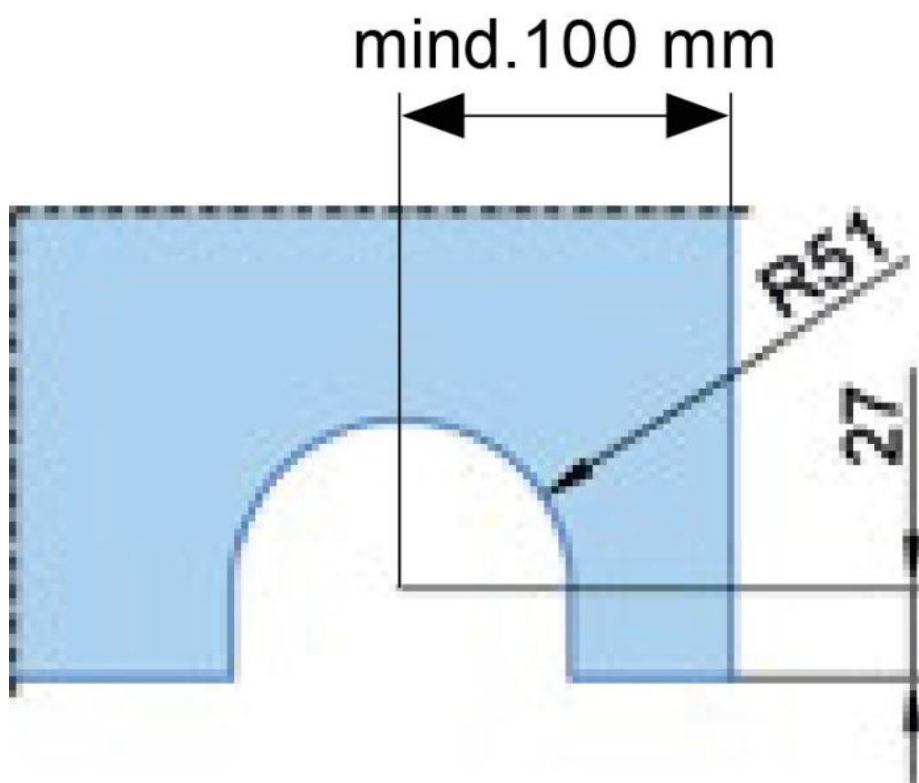

38.00070.11

MWE Terra M roulette au sol set complet pour porte coulissante

| | |
|-------------------------|--------------------|
| Matériau: | inox V2A |
| Finition: | poli |
| Montage: | montage au plafond |
| Épaisseur du verre: | 8 - 12 mm |
| Unité de vente (UV): | St |
| unité d'emballage (UE): | 1.00 |
| Longueur barre (L): | 1990 mm |
| Capacité de charge: | 155 kg/garniture |

set contient: 1 x profilé de sol de 1990 mm, 2 x roulettes de sol, 1 x guide supérieur mur/plafond 40 x 30 mm, 2 x arrêt

Bodenlaufschiene
profilé de sol