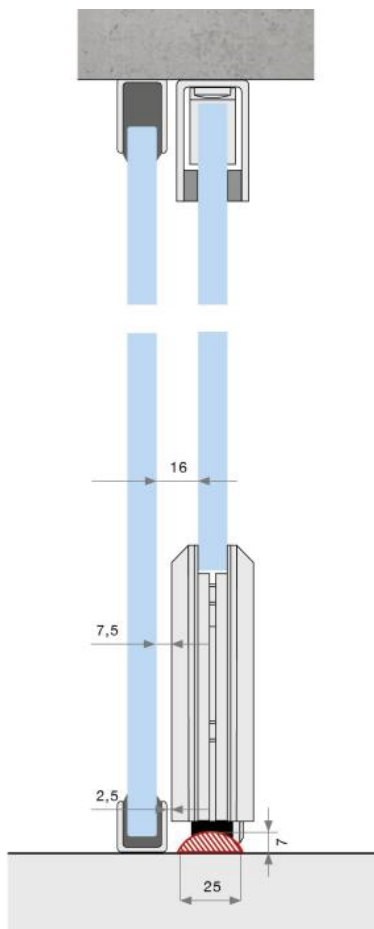

38.00070.12

MWE Terra M Bodenrollenbeschlag für Schiebetür Komplet-Set

Material:	Inox V2A
Ausführung:	gebürstet
Montage:	Deckenmontage
Glasstärke:	8 - 12 mm
Verkaufseinheit (VE):	St
Packungseinheit (PE):	1.00
Stangenlänge (L):	1990 mm
Tragkraft:	155 kg/Garnitur

Set enthält: 1 x Bodenlaufschiene 1990 mm, 2 x Bodenrolle, 1 x Führungsprofil Wand/Decke 40 x 30 mm, 2 x Stopper, inkl. Klebeband für Bodenlaufschiene

Bodenlaufschiene
profilé de sol