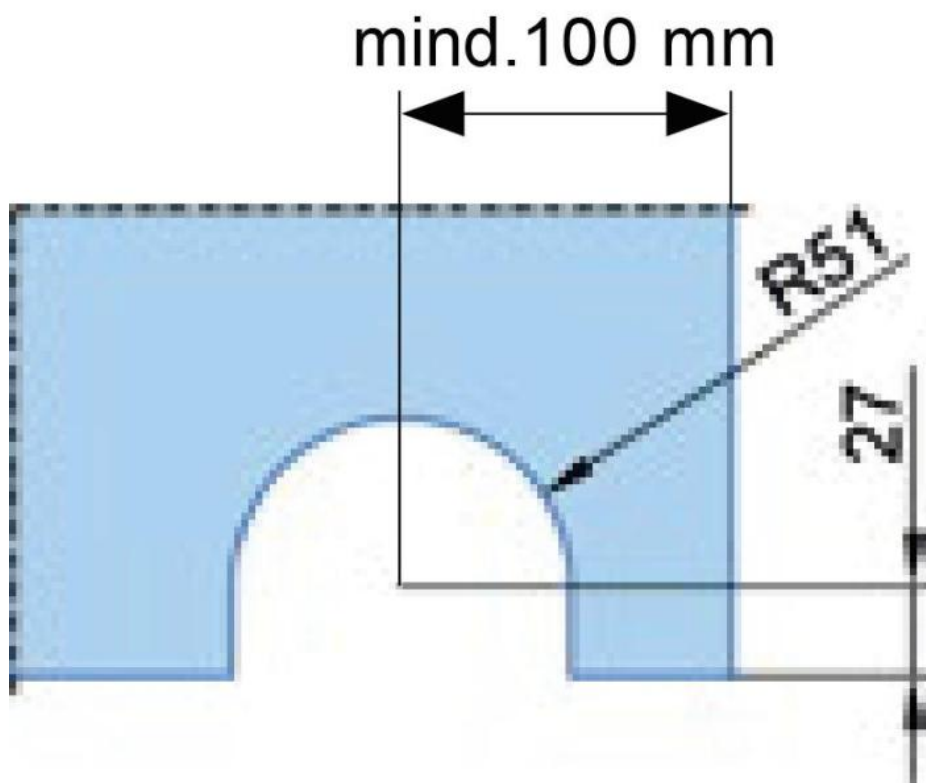

38.00070.12

MWE Terra M Bodenrollenbeschlag für Schiebetür Komplet-Set

Material:	Inox V2A
Ausführung:	gebürstet
Montage:	Deckenmontage
Glasstärke:	8 - 12 mm
Verkaufseinheit (VE):	St
Packungseinheit (PE):	1.00
Stangenlänge (L):	1990 mm
Tragkraft:	155 kg/Garnitur

Set enthält: 1 x Bodenlaufschiene 1990 mm, 2 x Bodenrolle, 1 x Führungsprofil Wand/Decke 40 x 30 mm, 2 x Stopper, inkl. Klebeband für Bodenlaufschiene

Bodenlaufschiene
profilé de sol