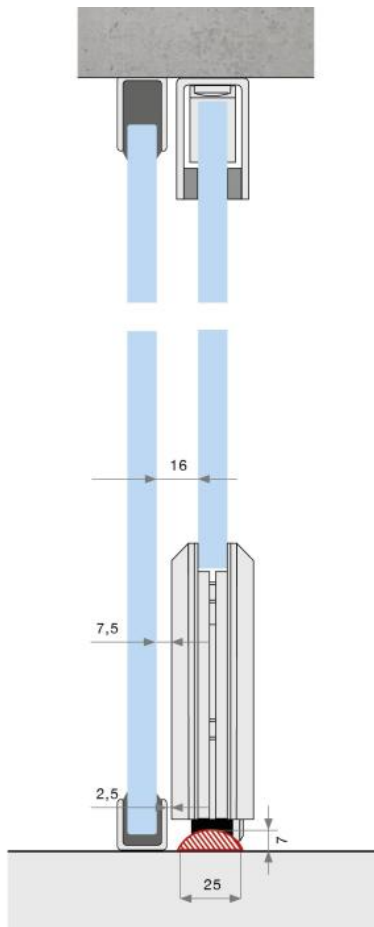

38.00070.12

MWE Terra M Bodenrollenbeschlag für Schiebetür Komplet-Set

Material: inox V2A
Finish: brushed
Mounting: ceiling assembly
Glass thickness: 8 - 12 mm
Sales unit (SU): St
Unit package: 1.00
Bar length (L): 1990 mm
Carrying capacity: 155 kg/set

Set enthält: 1 x Bodenlaufschiene 1990 mm, 2 x Bodenrolle, 1 x Führungsprofil Wand/Decke 40 x 30 mm, 2 x Stopper, inkl. Klebeband für Bodenlaufschiene

Bodenlaufschiene
profilé de sol