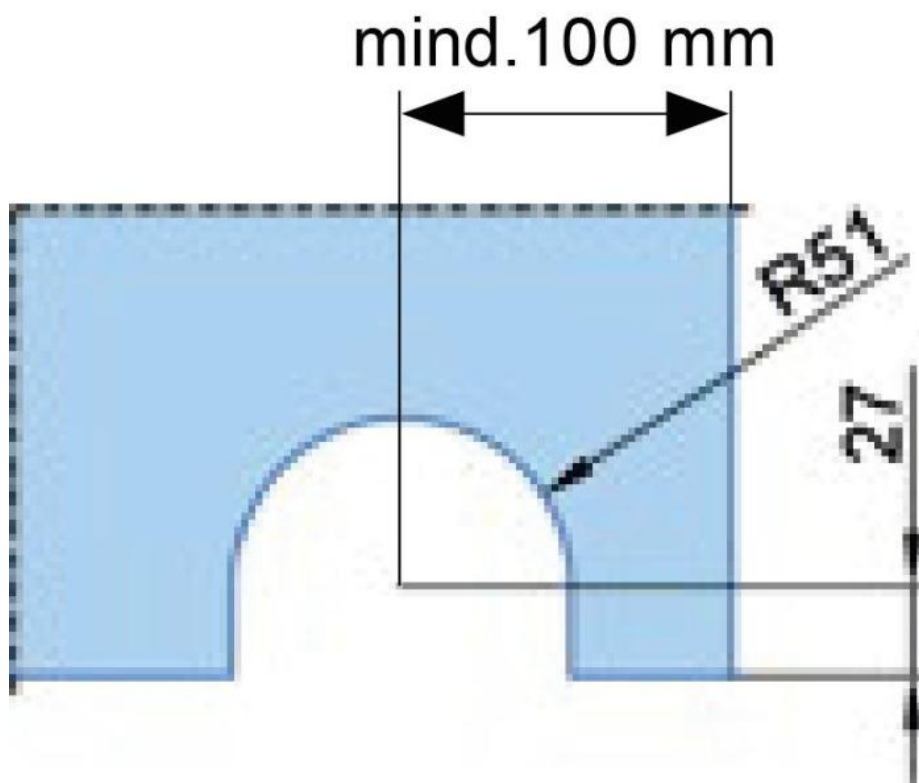

38.00070.12

MWE Terra M Bodenrollenbeschlag für Schiebetür Komplet-Set

Material: inox V2A
Finish: brushed
Mounting: ceiling assembly
Glass thickness: 8 - 12 mm
Sales unit (SU): St
Unit package: 1.00
Bar length (L): 1990 mm
Carrying capacity: 155 kg/set

Set enthält: 1 x Bodenlaufschiene 1990 mm, 2 x Bodenrolle, 1 x Führungsprofil Wand/Decke 40 x 30 mm, 2 x Stopper, inkl. Klebeband für Bodenlaufschiene

Bodenlaufschiene
profilé de sol