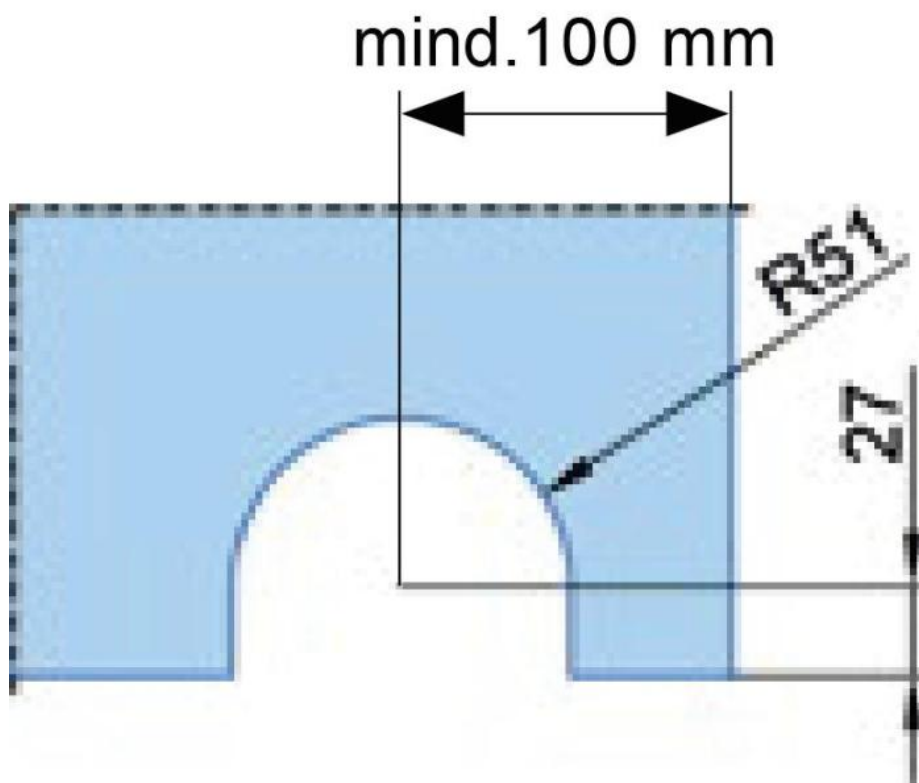

38.00070.12

MWE Terra M roulette au sol set complet pour porte coulissante

Matériau:	inox V2A
Finition:	brossé
Montage:	montage au plafond
Épaisseur du verre:	8 - 12 mm
Unité de vente (UV):	St
unité d'emballage (UE):	1.00
Longueur barre (L):	1990 mm
Capacité de charge:	155 kg/garniture

set contient: 1 x profilé de sol de 1990 mm, 2 x roulettes de sol, 1 x guide supérieur mur/plafond 40 x 30 mm, 2 x arrêt

Bodenlaufschiene
profilé de sol