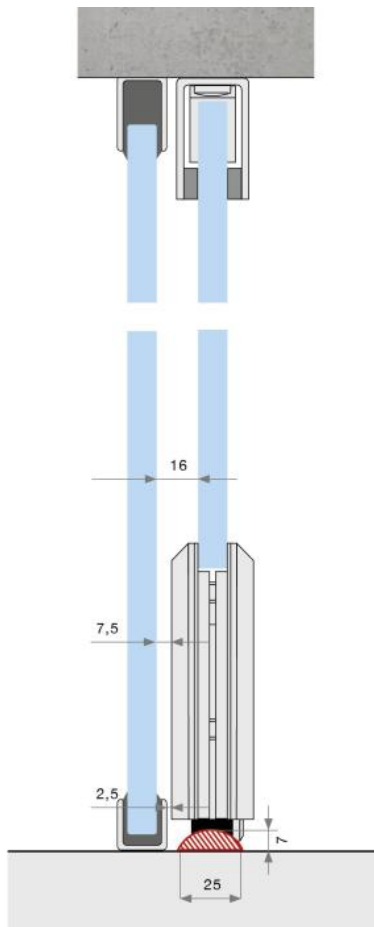

38.00070.12

MWE Terra M roulette au sol set complet pour porte coulissante

Matériau:	inox V2A
Finition:	brossé
Montage:	montage au plafond
Épaisseur du verre:	8 - 12 mm
Unité de vente (UV):	St
unité d'emballage (UE):	1.00
Longueur barre (L):	1990 mm
Capacité de charge:	155 kg/garniture

set contient: 1 x profilé de sol de 1990 mm, 2 x roulettes de sol, 1 x guide supérieur mur/plafond 40 x 30 mm, 2 x arrêt

Bodenlaufschiene
profilé de sol