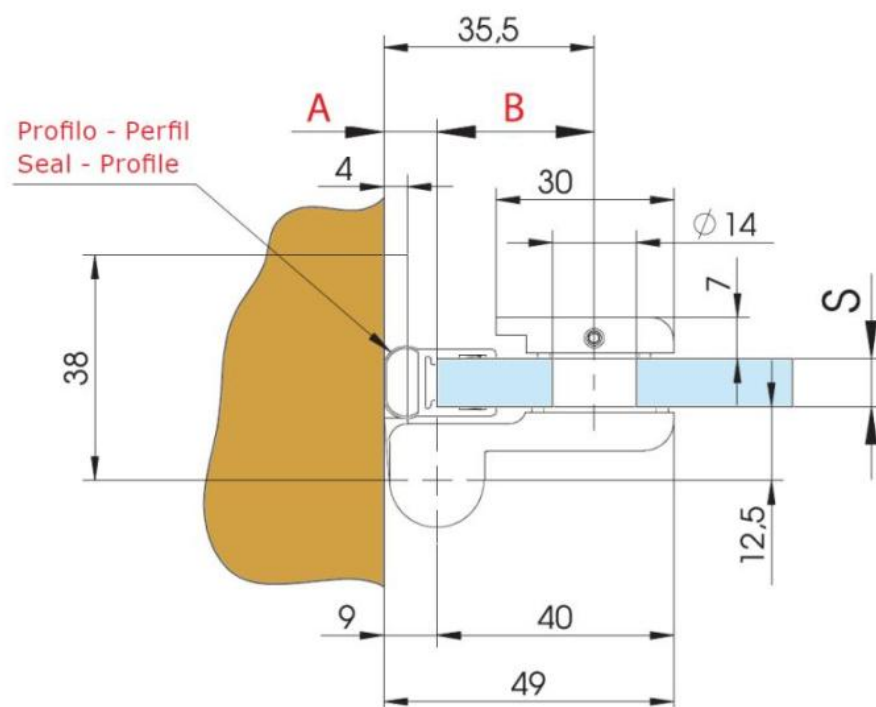

31.84100.21

Duschtürscharnier Lift 8410NZM, DIN Links, nach aussen öffnend

Material: aluminium
Finish: chrome effect
Mounting: glass/wall 90°
Glass thickness: 6 / 8 / 10 mm
Sales unit (SU): St
Unit package: 2.00
Carrying capacity: 44 kg/pair

mit Hebe-Senk-Mechanismus, ohne Feststellung, Gegenplatte mit verdeckter Verschraubung, max. Türbreite 800mm

S	A	B
6	7	28.5
8 (5/16")	6 (1/4")	29.5 (1 5/32")
10 (3/8")	8 (5/16")	27.5 (1 3/32")