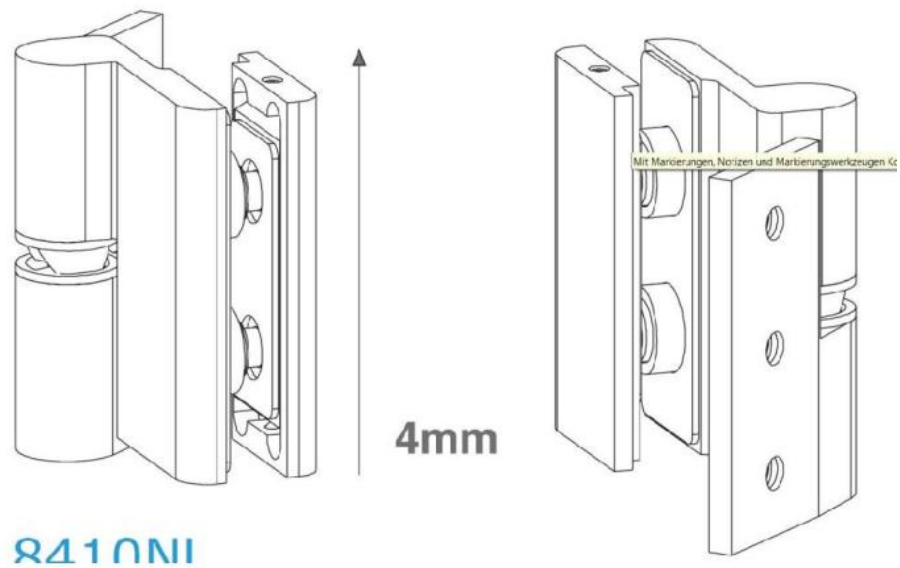

31.84100.21

Duschtürscharnier Lift 8410NZM, DIN Links, nach aussen öffnend

Material: aluminium
Finish: chrome effect
Mounting: glass/wall 90°
Glass thickness: 6 / 8 / 10 mm
Sales unit (SU): St
Unit package: 2.00
Carrying capacity: 44 kg/pair

mit Hebe-Senk-Mechanismus, ohne Feststellung, Gegenplatte mit verdeckter Verschraubung, max. Türbreite 800mm

S	A	B
6	7	28.5
8 (5/16")	6 (1/4")	29.5 (1 5/32")
10 (3/8")	8 (5/16")	27.5 (1 3/32")