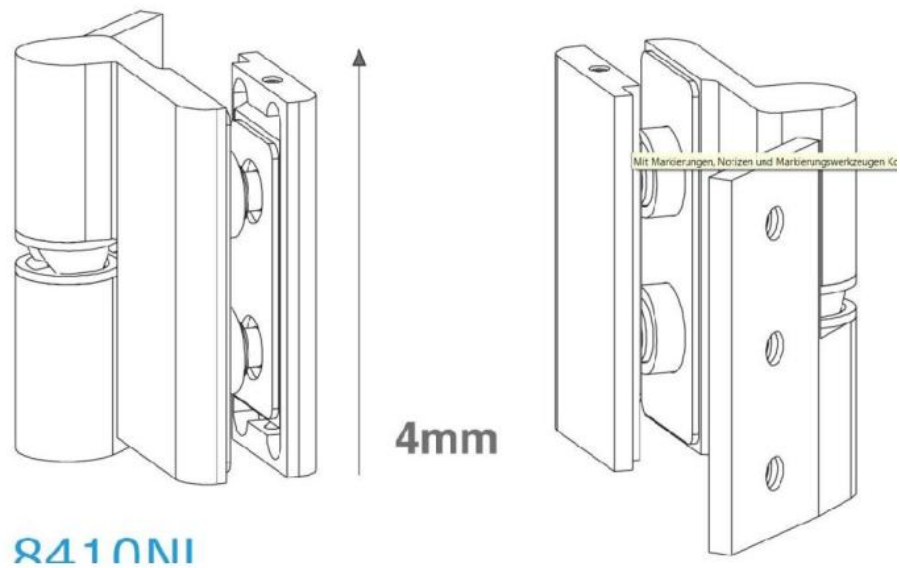

## 31.84100.21

Charnière de douche Lift 8410NZM, DIN gauche, s'ouvrant vers l'extérieur

Matériau: aluminium  
Finition: effet chromé  
Montage: verre/mur 90°  
Épaisseur du verre: 6 / 8 / 10 mm  
Unité de vente (UV): St  
unité d'emballage (UE): 2.00  
Capacité de charge: 44 kg/paire

avec système de levage, sans arrêt, vis de serrage non-visible, dimension de la porte max. 800mm

R410NI

S	A	B
6	7	28.5
8 (5/16")	6 (1/4")	29.5 (1 5/32")
10 (3/8")	8 (5/16")	27.5 (1 3/32")