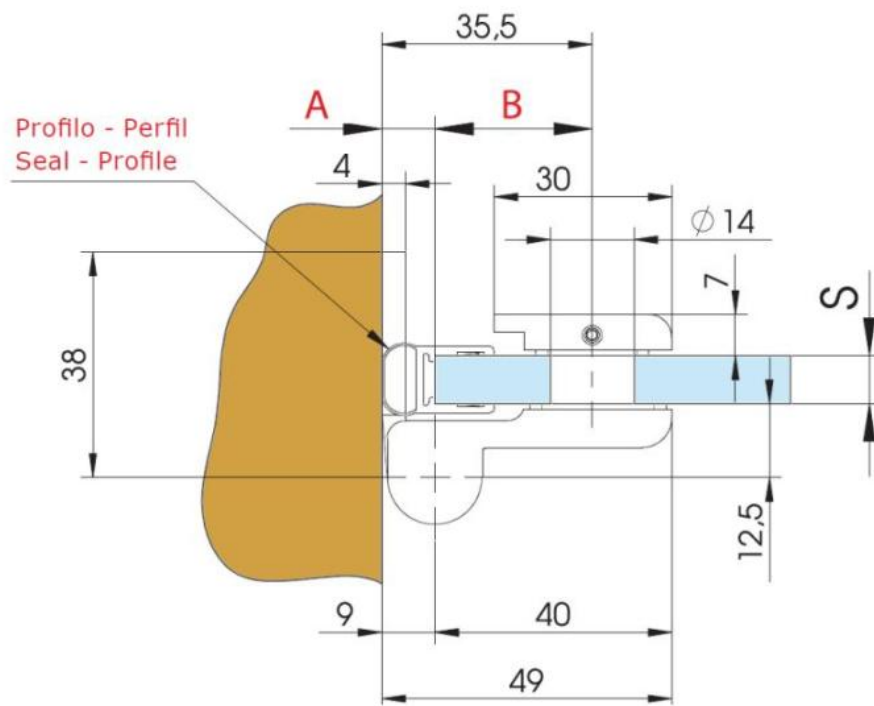

## 31.84100.21

Charnière de douche Lift 8410NZM, DIN gauche, s'ouvrant vers l'extérieur

Matériau: aluminium  
Finition: effet chromé  
Montage: verre/mur 90°  
Épaisseur du verre: 6 / 8 / 10 mm  
Unité de vente (UV): St  
unité d'emballage (UE): 2.00  
Capacité de charge: 44 kg/paire

avec système de levage, sans arrêt, vis de serrage non-visible, dimension de la porte max. 800mm

R410NI

S	A	B
6	7	28.5
8 (5/16")	6 (1/4")	29.5 (1 5/32")
10 (3/8")	8 (5/16")	27.5 (1 3/32")