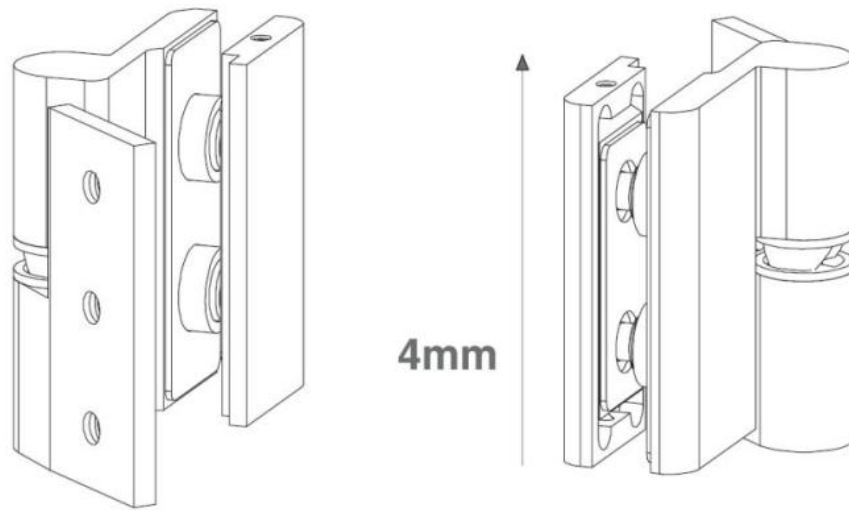

### Duschtürscharnier Lift 8410NZM, DIN Rechts, nach aussen öffnend

Material: aluminium  
Finish: chrome effect  
Mounting: glass/wall 90°  
Glass thickness: 6 / 8 / 10 mm  
Sales unit (SU): St  
Unit package: 2.00  
Carrying capacity: 44 kg/pair

mit Hebe-Senk-Mechanismus, ohne Feststellung, Gegenplatte mit verdeckter Verschraubung, max. Türbreite 800mm

S	A	B
6	7	28.5
8 (5/16")	6 (1/4")	29.5 (1 5/32")
10 (3/8")	8 (5/16")	27.5 (1 3/32")