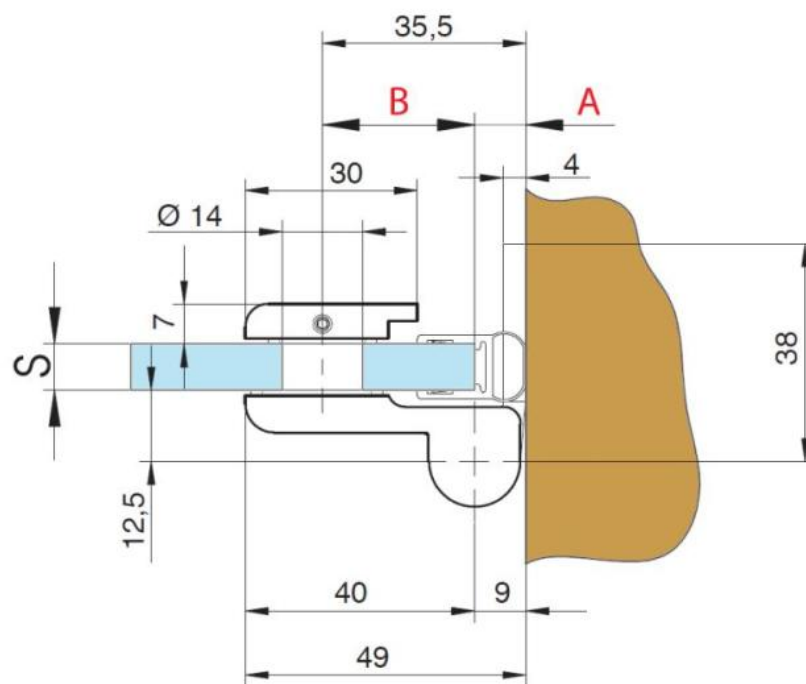

### Duschtürscharnier Lift 8410NZM, DIN Rechts, nach aussen öffnend

Material: aluminium  
Finish: chrome effect  
Mounting: glass/wall 90°  
Glass thickness: 6 / 8 / 10 mm  
Sales unit (SU): St  
Unit package: 2.00  
Carrying capacity: 44 kg/pair

mit Hebe-Senk-Mechanismus, ohne Feststellung, Gegenplatte mit verdeckter Verschraubung, max. Türbreite 800mm

S	A	B
6	7	28.5
8 (5/16")	6 (1/4")	29.5 (1 5/32")
10 (3/8")	8 (5/16")	27.5 (1 3/32")