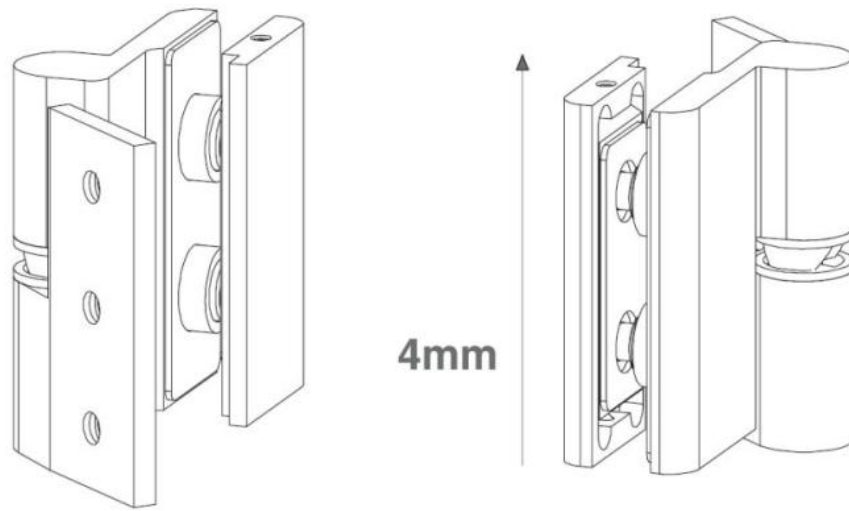

### Charnière de douche Lift 8410NZM, DIN droite, s'ouvrant vers l'extérieur

Matériau:	aluminium
Finition:	effet chromé
Montage:	verre/mur 90°
Épaisseur du verre:	6 / 8 / 10 mm
Unité de vente (UV):	St
unité d'emballage (UE):	2.00
Capacité de charge:	44 kg/paire

avec système de levage, sans arrêt, vis de serrage non-visible, dimension de la porte max. 800mm

S	A	B
6	7	28.5
8 (5/16")	6 (1/4")	29.5 (1 5/32")
10 (3/8")	8 (5/16")	27.5 (1 3/32")