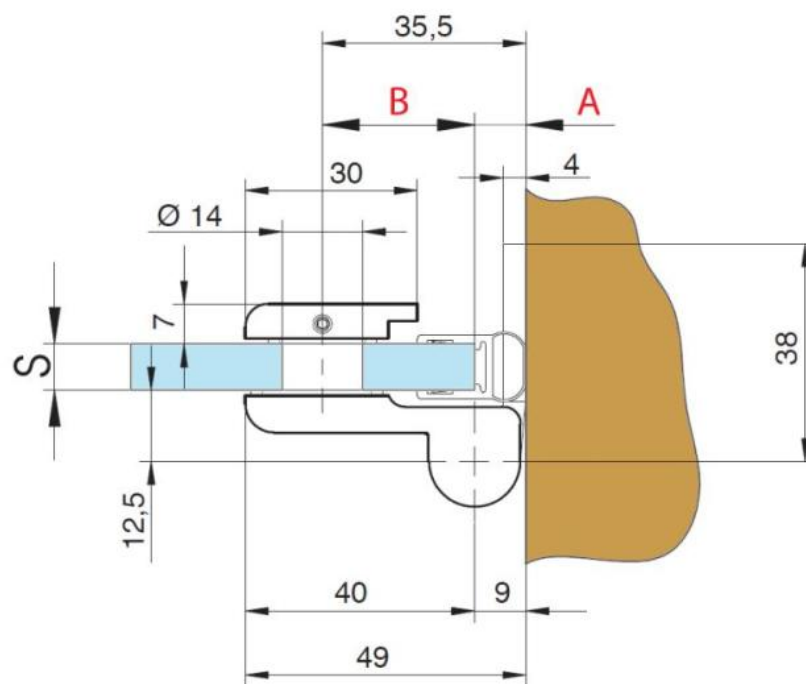

### Charnière de douche Lift 8410NZM, DIN droite, s'ouvrant vers l'extérieur

Matériau:	aluminium
Finition:	effet chromé
Montage:	verre/mur 90°
Épaisseur du verre:	6 / 8 / 10 mm
Unité de vente (UV):	St
unité d'emballage (UE):	2.00
Capacité de charge:	44 kg/paire

avec système de levage, sans arrêt, vis de serrage non-visible, dimension de la porte max. 800mm

S	A	B
6	7	28.5
8 (5/16")	6 (1/4")	29.5 (1 5/32")
10 (3/8")	8 (5/16")	27.5 (1 3/32")