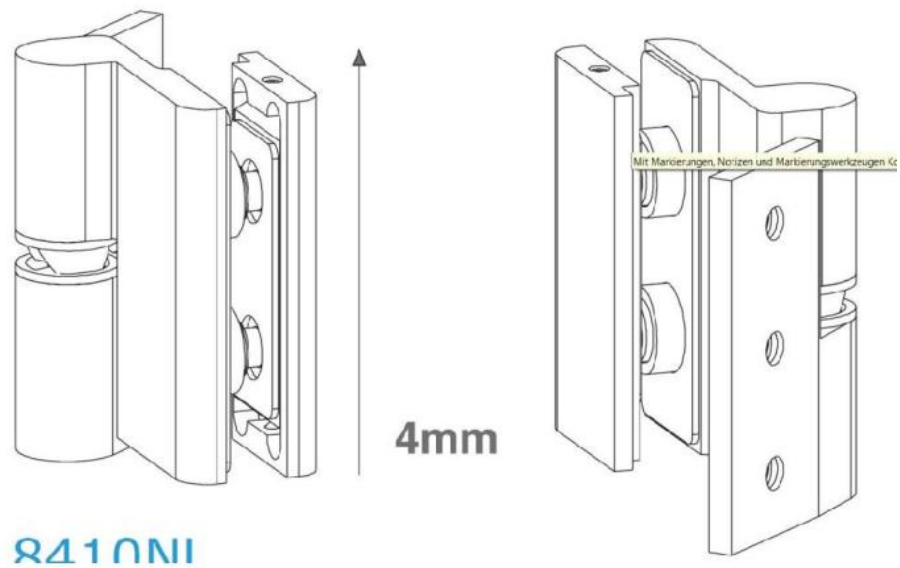

31.84100.24

Duschtürscharnier Lift 8410NZM, DIN Links, nach aussen öffnend

Material:	Aluminium
Ausführung:	Edelstahleffekt
Montage:	Glas/Wand 90°
Glasstärke:	6 / 8 / 10 mm
Verkaufseinheit (VE):	St
Packungseinheit (PE):	2.00
Tragkraft:	44 kg/Paar

mit Hebe-Senk-Mechanismus, ohne Feststellung, Gegenplatte mit verdeckter Verschraubung, max. Türbreite 800mm

S	A	B
6	7	28.5
8 (5/16")	6 (1/4")	29.5 (1 5/32")
10 (3/8")	8 (5/16")	27.5 (1 3/32")