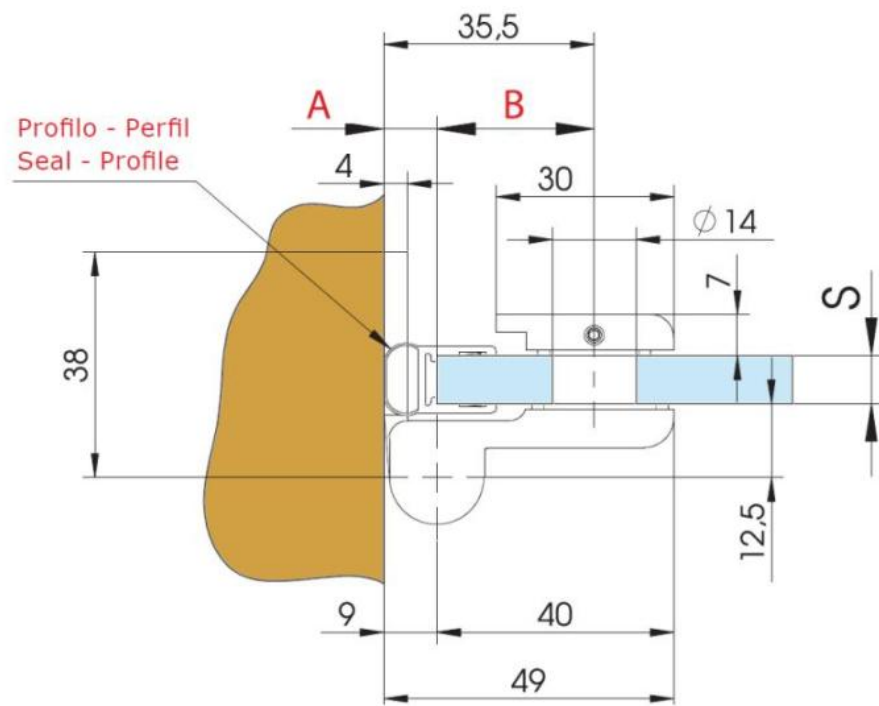

31.84100.24

Duschtürscharnier Lift 8410NZM, DIN Links, nach aussen öffnend

Material:	Aluminium
Ausführung:	Edelstahleffekt
Montage:	Glas/Wand 90°
Glasstärke:	6 / 8 / 10 mm
Verkaufseinheit (VE):	St
Packungseinheit (PE):	2.00
Tragkraft:	44 kg/Paar

mit Hebe-Senk-Mechanismus, ohne Feststellung, Gegenplatte mit verdeckter Verschraubung, max. Türbreite 800mm

S	A	B
6	7	28.5
8 (5/16")	6 (1/4")	29.5 (1 5/32")
10 (3/8")	8 (5/16")	27.5 (1 3/32")