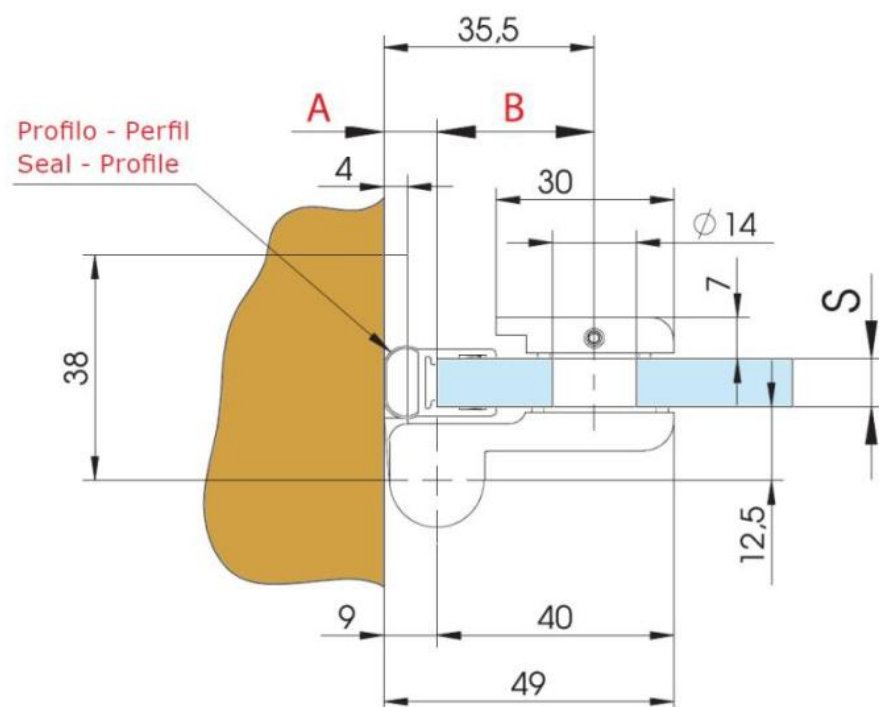

31.84100.24

Duschtürscharnier Lift 8410NZM, DIN Links, nach aussen öffnend

Material: aluminium
Finish: inox effect
Mounting: glass/wall 90°
Glass thickness: 6 / 8 / 10 mm
Sales unit (SU): St
Unit package: 2.00
Carrying capacity: 44 kg/pair

mit Hebe-Senk-Mechanismus, ohne Feststellung, Gegenplatte mit verdeckter Verschraubung, max. Türbreite 800mm

S	A	B
6	7	28.5
8 (5/16")	6 (1/4")	29.5 (1 5/32")
10 (3/8")	8 (5/16")	27.5 (1 3/32")