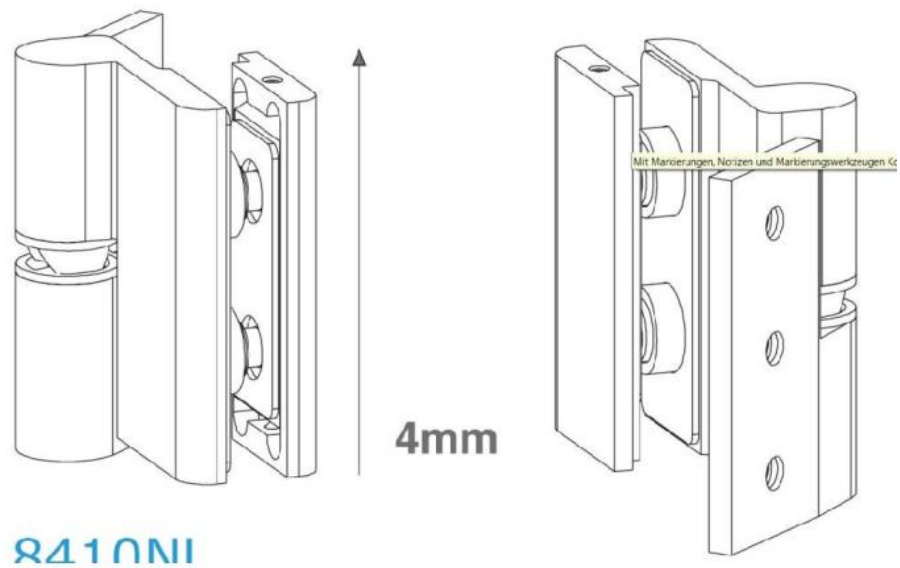

31.84100.24

Duschtürscharnier Lift 8410NZM, DIN Links, nach aussen öffnend

Material: aluminium
Finish: inox effect
Mounting: glass/wall 90°
Glass thickness: 6 / 8 / 10 mm
Sales unit (SU): St
Unit package: 2.00
Carrying capacity: 44 kg/pair

mit Hebe-Senk-Mechanismus, ohne Feststellung, Gegenplatte mit verdeckter Verschraubung, max. Türbreite 800mm

S	A	B
6	7	28.5
8 (5/16")	6 (1/4")	29.5 (1 5/32")
10 (3/8")	8 (5/16")	27.5 (1 3/32")