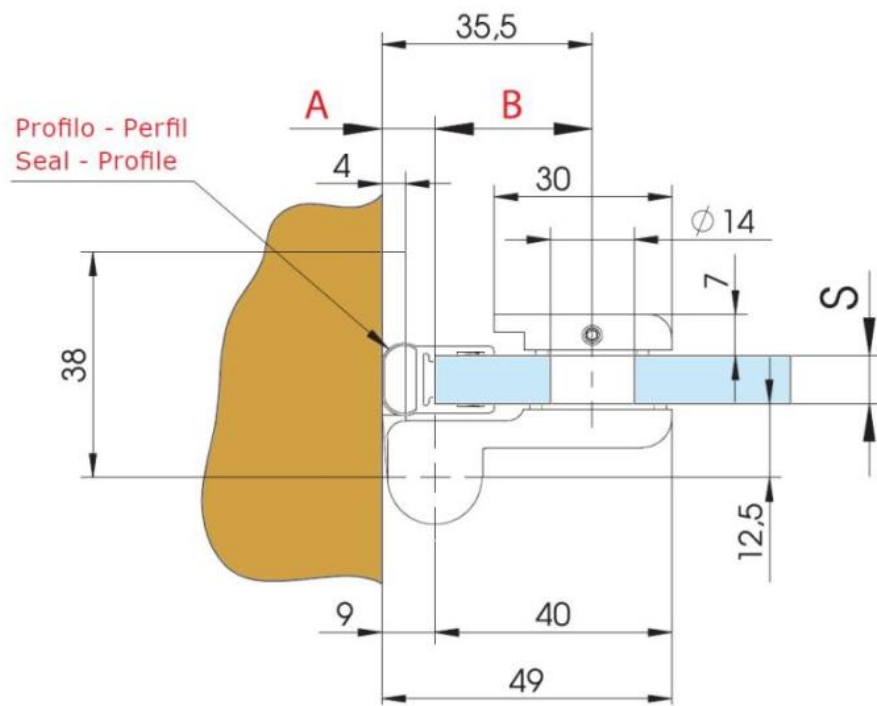

31.84100.24

Charnière de douche Lift 8410NZM, DIN gauche, s'ouvrant vers l'extérieur

Matériau: aluminium
Finition: effet inox
Montage: verre/mur 90°
Épaisseur du verre: 6 / 8 / 10 mm
Unité de vente (UV): St
unité d'emballage (UE): 2.00
Capacité de charge: 44 kg/paire

avec système de levage, sans arrêt, vis de serrage non-visible, dimension de la porte max. 800mm

R410NI

| S | A | B |
|-----------|-----------|----------------|
| 6 | 7 | 28.5 |
| 8 (5/16") | 6 (1/4") | 29.5 (1 5/32") |
| 10 (3/8") | 8 (5/16") | 27.5 (1 3/32") |