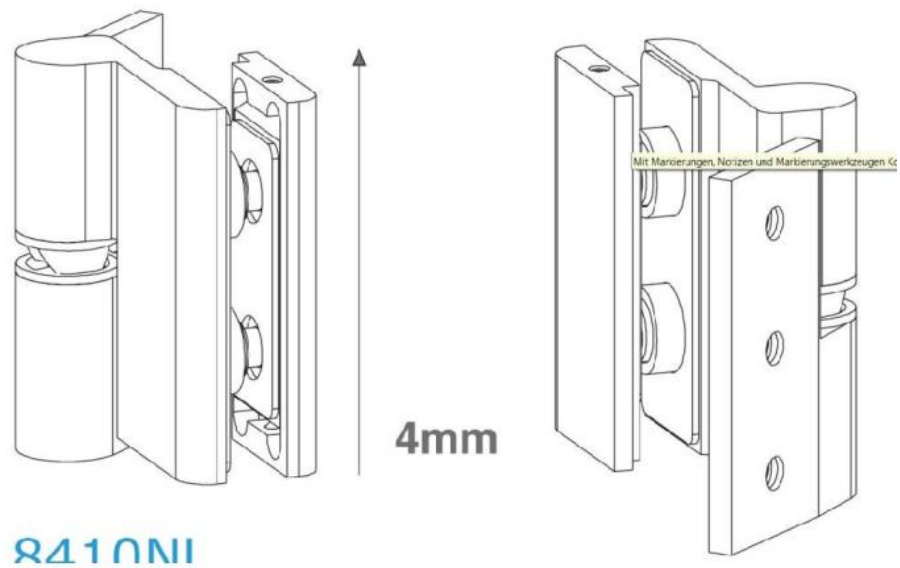

31.84100.24

Charnière de douche Lift 8410NZM, DIN gauche, s'ouvrant vers l'extérieur

Matériau: aluminium
Finition: effet inox
Montage: verre/mur 90°
Épaisseur du verre: 6 / 8 / 10 mm
Unité de vente (UV): St
unité d'emballage (UE): 2.00
Capacité de charge: 44 kg/paire

avec système de levage, sans arrêt, vis de serrage non-visible, dimension de la porte max. 800mm

R410NI

| S | A | B |
|-----------|-----------|----------------|
| 6 | 7 | 28.5 |
| 8 (5/16") | 6 (1/4") | 29.5 (1 5/32") |
| 10 (3/8") | 8 (5/16") | 27.5 (1 3/32") |