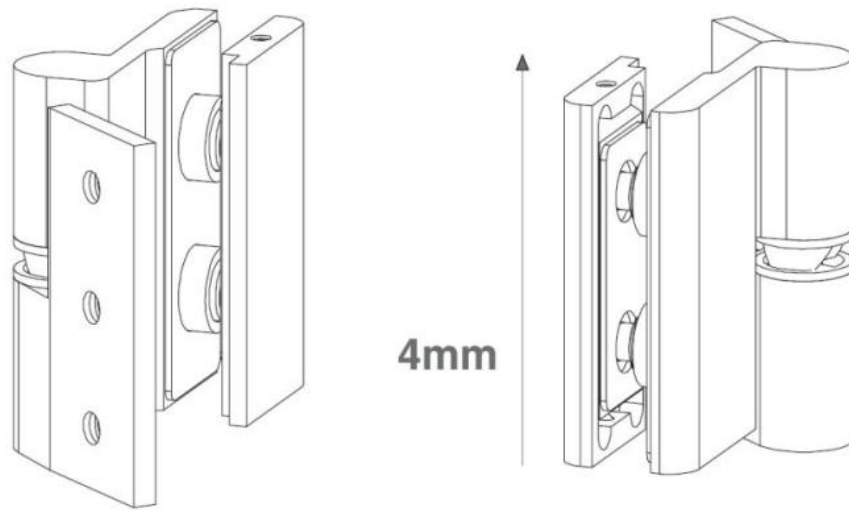

31.84101.24

Duschtürscharnier Lift 8410NZM, DIN Rechts, nach aussen öffnend

Material:	Aluminium
Ausführung:	Edelstahleffekt
Montage:	Glas/Wand 90°
Glasstärke:	6 / 8 / 10 mm
Verkaufseinheit (VE):	St
Packungseinheit (PE):	2.00
Tragkraft:	44 kg/Paar

mit Hebe-Senk-Mechanismus, ohne Feststellung, Gegenplatte mit verdeckter Verschraubung, max. Türbreite 800mm

S	A	B
6	7	28.5
8 (5/16")	6 (1/4")	29.5 (1 5/32")
10 (3/8")	8 (5/16")	27.5 (1 3/32")