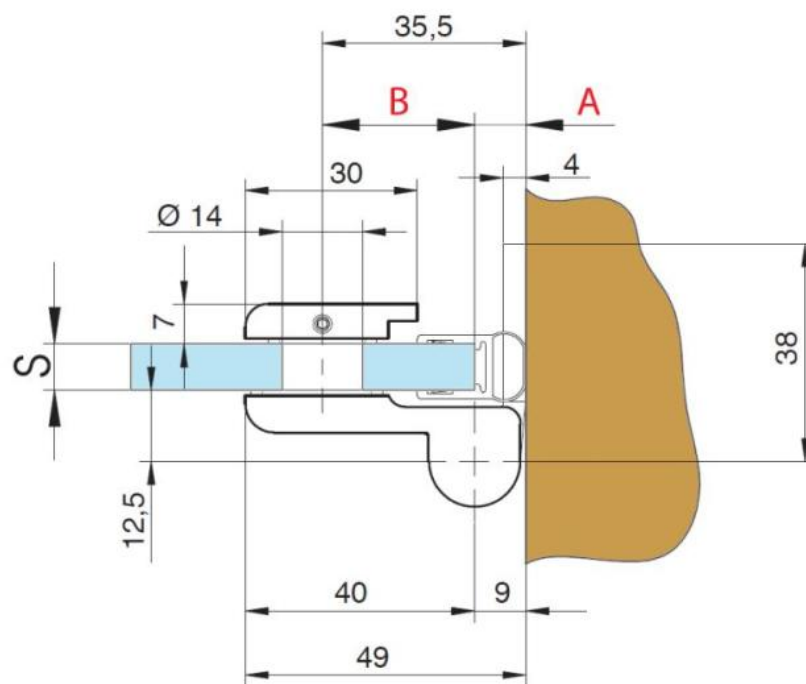

31.84101.24

Duschtürscharnier Lift 8410NZM, DIN Rechts, nach aussen öffnend

Material:	Aluminium
Ausführung:	Edelstahleffekt
Montage:	Glas/Wand 90°
Glasstärke:	6 / 8 / 10 mm
Verkaufseinheit (VE):	St
Packungseinheit (PE):	2.00
Tragkraft:	44 kg/Paar

mit Hebe-Senk-Mechanismus, ohne Feststellung, Gegenplatte mit verdeckter Verschraubung, max. Türbreite 800mm

S	A	B
6	7	28.5
8 (5/16")	6 (1/4")	29.5 (1 5/32")
10 (3/8")	8 (5/16")	27.5 (1 3/32")