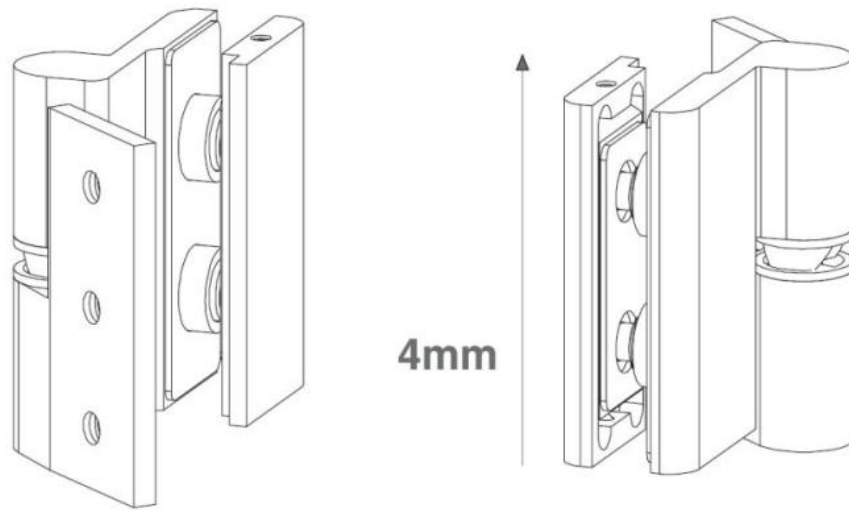

31.84101.24

Duschtürscharnier Lift 8410NZM, DIN Rechts, nach aussen öffnend

Material: aluminium
Finish: inox effect
Mounting: glass/wall 90°
Glass thickness: 6 / 8 / 10 mm
Sales unit (SU): St
Unit package: 2.00
Carrying capacity: 44 kg/pair

mit Hebe-Senk-Mechanismus, ohne Feststellung, Gegenplatte mit verdeckter Verschraubung, max. Türbreite 800mm

S	A	B
6	7	28.5
8 (5/16")	6 (1/4")	29.5 (1 5/32")
10 (3/8")	8 (5/16")	27.5 (1 3/32")