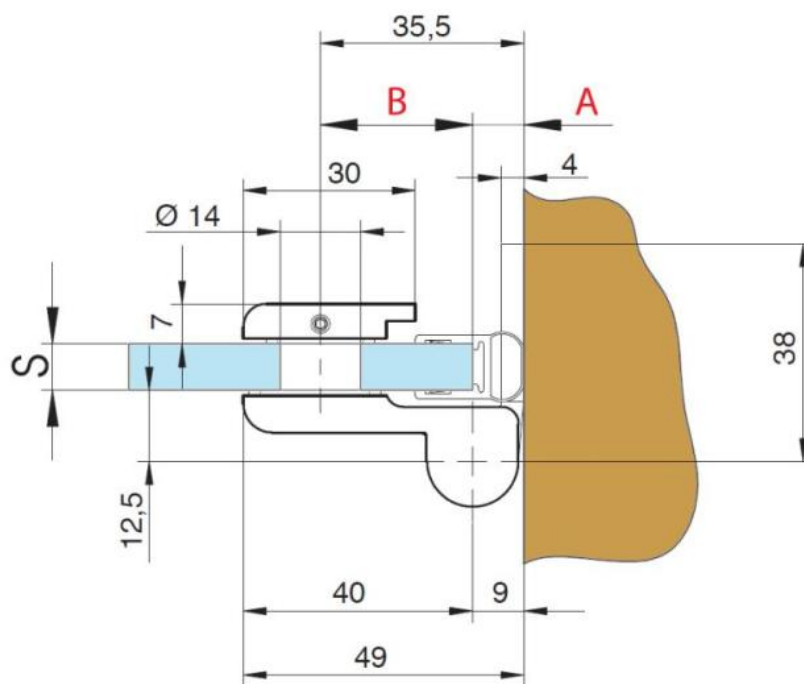

31.84101.24

Duschtürscharnier Lift 8410NZM, DIN Rechts, nach aussen öffnend

Material: aluminium
Finish: inox effect
Mounting: glass/wall 90°
Glass thickness: 6 / 8 / 10 mm
Sales unit (SU): St
Unit package: 2.00
Carrying capacity: 44 kg/pair

mit Hebe-Senk-Mechanismus, ohne Feststellung, Gegenplatte mit verdeckter Verschraubung, max. Türbreite 800mm

S	A	B
6	7	28.5
8 (5/16")	6 (1/4")	29.5 (1 5/32")
10 (3/8")	8 (5/16")	27.5 (1 3/32")