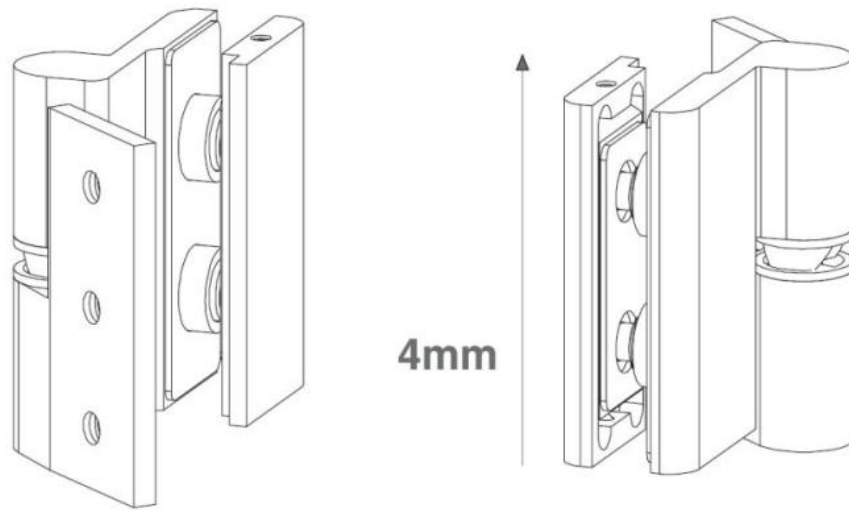

31.84101.24

Charnière de douche Lift 8410NZM, DIN droite, s'ouvrant vers l'extérieur

Matériau:	aluminium
Finition:	effet inox
Montage:	verre/mur 90°
Épaisseur du verre:	6 / 8 / 10 mm
Unité de vente (UV):	St
unité d'emballage (UE):	2.00
Capacité de charge:	44 kg/paire

avec système de levage, sans arrêt, vis de serrage non-visible, dimension de la porte max. 800mm

S	A	B
6	7	28.5
8 (5/16")	6 (1/4")	29.5 (1 5/32")
10 (3/8")	8 (5/16")	27.5 (1 3/32")