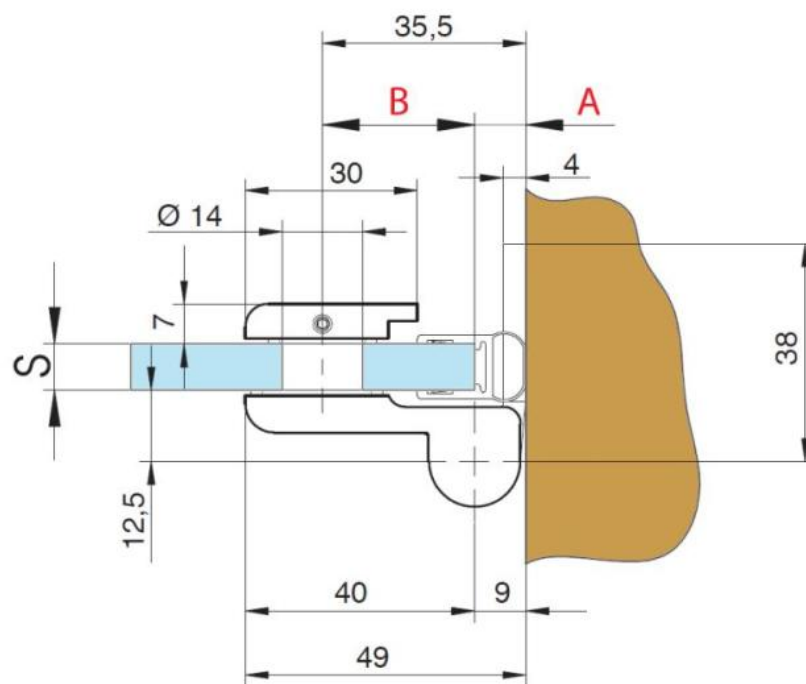

31.84101.24

Charnière de douche Lift 8410NZM, DIN droite, s'ouvrant vers l'extérieur

Matériau:	aluminium
Finition:	effet inox
Montage:	verre/mur 90°
Épaisseur du verre:	6 / 8 / 10 mm
Unité de vente (UV):	St
unité d'emballage (UE):	2.00
Capacité de charge:	44 kg/paire

avec système de levage, sans arrêt, vis de serrage non-visible, dimension de la porte max. 800mm

S	A	B
6	7	28.5
8 (5/16")	6 (1/4")	29.5 (1 5/32")
10 (3/8")	8 (5/16")	27.5 (1 3/32")