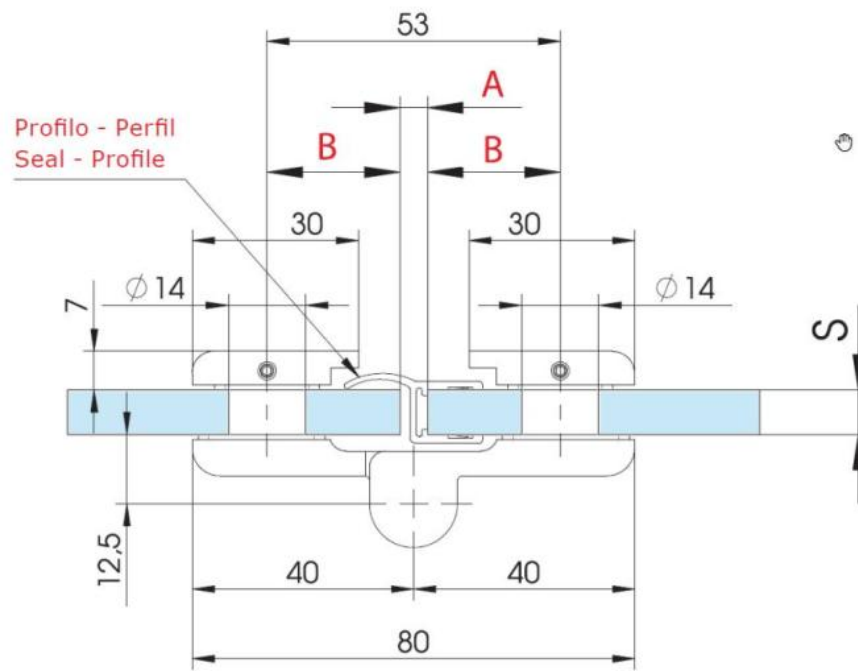

### Duschtürscharnier Lift 8411NZM, DIN Links, nach aussen öffnend

Material:	Aluminium
Ausführung:	Chromeffekt
Montage:	Glas/Glas 180°
Glasstärke:	6 / 8 / 10 mm
Verkaufseinheit (VE):	St
Packungseinheit (PE):	2.00
Tragkraft:	44 kg/Paar

mit Hebe-Senk-Mechanismus, ohne Feststellung, Gegenplatte mit verdeckter Verschraubung, max. Türbreite 800mm

S	A	B
6	3	25
8 (5/16")	3 (1/8")	25 (31/32")
10 (3/8")	3 (1/8")	25 (31/32")