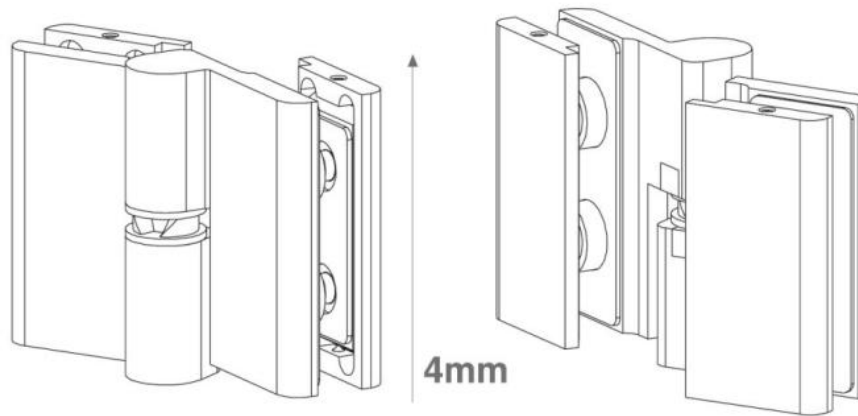

### Duschtürscharnier Lift 8411NZM, DIN Links, nach aussen öffnend

Material:	Aluminium
Ausführung:	Chromeffekt
Montage:	Glas/Glas 180°
Glasstärke:	6 / 8 / 10 mm
Verkaufseinheit (VE):	St
Packungseinheit (PE):	2.00
Tragkraft:	44 kg/Paar

mit Hebe-Senk-Mechanismus, ohne Feststellung, Gegenplatte mit verdeckter Verschraubung, max. Türbreite 800mm

S	A	B
6	3	25
8 (5/16")	3 (1/8")	25 (31/32")
10 (3/8")	3 (1/8")	25 (31/32")